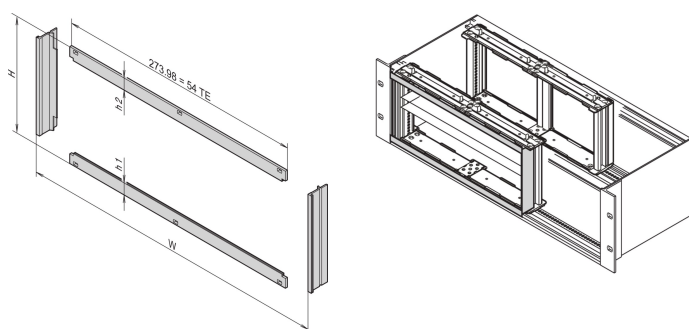

Przednia rama do ekranowania EMC do montażu płyt poziomych, 4 U, 28 HP

NUMER KATALOGOWY

24564-209

Instalacja ramy przedniej zapewnia kontakt między podstawami a złożeniami. Należy go użyć, jeśli klient wybrał zestaw do montażu płyty poziomej.

CERTYFIKATY

FUNKCJE

Instalacja ramy przedniej zapewnia kontakt między podstawami a złożeniami

ATRYBUTY PRODUKTU

Wysokość stojaka: 4U

Szerokość stojaka: 28HP

Liczba opakowań: 1

Wykończenie: Anodyzowany; Powierzchnia pasywowana

Materiał: Aluminium

Rodzina produktów: EuropacPRO

Typ produktu: Panel boczny

Współpracuje z: Stojaki podrzędne

Net Weight: 0.123kg

DODATKOWE INFORMACJE O PRODUKCIE

H=128.40 mm, h1=h2= 13.23 mm.

Taśma kontaktowa EMC ze stali nierdzewnej, patrz Podzespoły/panele przednie.