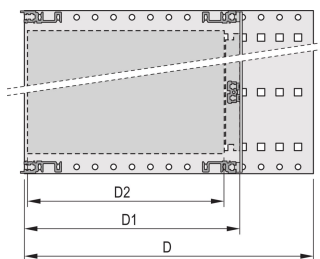

EuropacPRO 19" Subrack Kit do płyty montażowej, Heavy, Retrofit Shielding, 6 U, 295 mm

NUMER KATALOGOWY

24563-463

Tylna szyna pozioma do montażu na płycie montażowej z listwą izolacyjną

CERTYFIKATY

FUNKCJE

Szyna pozioma typu „Heavy”

Odporność na wstrząsy i wibracje do 5 g.

IP 20, zgodnie z IEC 60529

Wstrząsy i wibracje testowane zgodnie z niemieckimi normami "Bahn" BN 411002, BN 411003