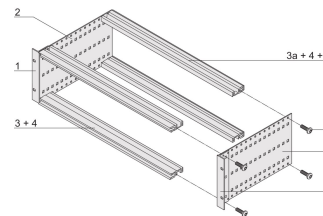

EuropacPRO 19" Subrack Kit do płyty montażowej, Heavy, Retrofit Shielding, 6 U, 295 mm

NUMER KATALOGOWY

24563-463

Tylna szyna pozioma do montażu na płycie montażowej z listwą izolacyjną

CERTYFIKATY

FUNKCJE

Szyna pozioma typu „Heavy”

Odporność na wstrząsy i wibracje do 5 g.

IP 20, zgodnie z IEC 60529

Wstrząsy i wibracje testowane zgodnie z niemieckimi normami "Bahn" BN 411002, BN 411003