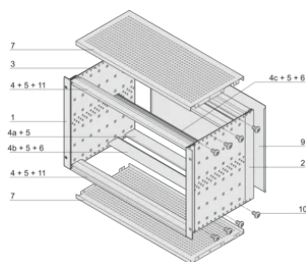

ATRYBUTY PRODUKTU

Wysokość stojaka: 6U

Głębokość (D): 415mm

Liczba opakowań: 1

Do montażu: Płyta montażowa

Głębokość płyty: 160mm; 220mm; 280mm

Typ uszczelki: Tekstylna

Uchwyt w zestawie: Nie

Montaż: Stojak

Zgodność z: IEC 60297-3-103

Ekranowanie EMC: Tak

Wykończenie: Anodyzowany; Powierzchnia pasywowana

Materiał: Aluminium

Typ produktu: Stojak podrzędny/podstawa montażowa

Szerokość stojaka: 84HP

Obciążenie statyczne: 11kg

Net Weight: 4.58kg

DODATKOWE INFORMACJE O PRODUKCIE

Indywidualna konfiguracja: Szeroka gama wariantów wysokości, szerokości i głębokości; szyny prowadzące do szerokiej gamy zastosowań; opcje wnętrza; akcesoria i materiały montażowe.

SCHEMATY

OSTRZEŻENIE

Produkty nVent powinny być instalowane i używane wyłącznie zgodnie z instrukcjami i materiałami szkoleniowymi nVent. Instrukcje są dostępne na stronie www.nvent.com oraz u przedstawiciela działu obsługi klienta firmy nVent. Nieprawidłowa instalacja, niewłaściwe użycie, niewłaściwe zastosowanie lub inne nieprzestrzeganie instrukcji i ostrzeżeń nVent może spowodować nieprawidłowe działanie produktu, uszkodzenie mienia, poważne obrażenia ciała i śmierć i/lub utratę gwarancji.