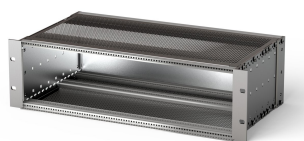

EuropacPRO 19" Subrack Kit do płyty montażowej, ekranowany, 6 U, 415 mm

NUMER KATALOGOWY

24563-445

EMC ekranowany subrack do montażu na płycie montażowej, tylna strona pokryta tylnym panelem.

CERTYFIKATY

FUNKCJE

Podpórka z bocznym panelem typu F („elastyczny”), przedni wspornik 19” w zestawie, uchwyt 19” z regulacją głębokości sprzedawany oddzielnie (nie wchodzi w skład zestawu)

Dostarczane jako oszczędzające miejsce płaskie opakowanie

IP 20, zgodnie z IEC 60529

Aluminiowa konstrukcja

Wymiary wewnętrzne i zewnętrzne zgodnie z: IEC 60297-3-100, -101, IEEE 1101.1

Tylna szyna pozioma do montażu na płycie montażowej z listwą izolacyjną

Szyna pozioma typu „light”

ATRYBUTY PRODUKTU

Wysokość stojaka: 6U

Głębokość (D): 415mm

Liczba opakowań: 1

Do montażu: Płyta montażowa

Głębokość płyty: 160mm; 220mm; 280mm

Typ uszczelki: Tekstylna

Uchwyt w zestawie: Nie