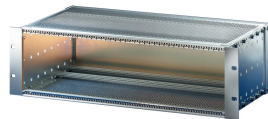

EuropacPRO 19" Subrack Kit do płyty montażowej, ekranowany, 6 U, 295 mm

NUMER KATALOGOWY

24563-443

EMC ekranowany subrack do montażu na płycie montażowej, tylna strona pokryta tylnym panelem.

CERTYFIKATY

FUNKCJE

Podpórka z bocznym panelem typu F („elastyczny”), przedni wspornik 19” w zestawie, uchwyt 19” z regulacją głębokości sprzedawany oddzielnie (nie wchodzi w skład zestawu)

Dostarczane jako oszczędzające miejsce płaskie opakowanie

IP 20, zgodnie z IEC 60529

Aluminiowa konstrukcja

Wymiary wewnętrzne i zewnętrzne zgodnie z: IEC 60297-3-100, -101, IEEE 1101.1

Tylna szyna pozioma do montażu na płycie montażowej z listwą izolacyjną

Szyna pozioma typu „light”

ATRYBUTY PRODUKTU

Wysokość stojaka: 6U

Głębokość (D): 295mm

Liczba opakowań: 1

Do montażu: Płyta montażowa

Głębokość płyty: 160mm; 220mm; 280mm

Typ uszczelki: Tekstylna

Uchwyt w zestawie: Nie