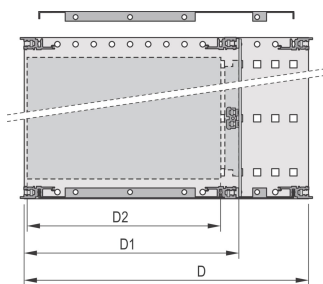

EuropacPRO 19" Subrack Kit do płyty montażowej, ekranowany, 6 U, 295 mm

NUMER KATALOGOWY

24563-443

EMC ekranowany subrack do montażu na płycie montażowej, tylna strona pokryta tylnym panelem.

CERTYFIKATY

FUNKCJE

Podpórka z bocznym panelem typu F („elastyczny”), przedni wspornik 19” w zestawie, uchwyt 19” z regulacją głębokości sprzedawany oddzielnie (nie wchodzi w skład zestawu)

Dostarczane jako oszczędzające miejsce płaskie opakowanie

IP 20, zgodnie z IEC 60529

Aluminiowa konstrukcja

Wymiary wewnętrzne i zewnętrzne zgodnie z: IEC 60297-3-100, -101, IEEE 1101.1

Tylna szyna pozioma do montażu na płycie montażowej z listwą izolacyjną

Szyna pozioma typu „light”

ATRYBUTY PRODUKTU

Wysokość stojaka: 6U

Głębokość (D): 295mm

Liczba opakowań: 1

Do montażu: Płyta montażowa

Głębokość płyty: 160mm; 220mm; 280mm

Typ uszczelki: Tekstylna

Uchwyt w zestawie: Nie