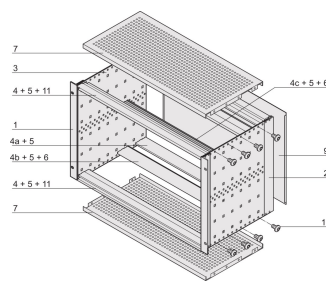

EuropacPRO 19" Subrack Kit do płyty montażowej, ekranowany, 6 U, 295 mm

NUMER KATALOGOWY

24563-443

EMC ekranowany subrack do montażu na płycie montażowej, tylna strona pokryta tylnym panelem.

CERTYFIKATY

FUNKCJE

Podpórka z bocznym panelem typu F („elastyczny”), przedni wspornik 19” w zestawie, uchwyt 19” z regulacją głębokości sprzedawany oddzielnie (nie wchodzi w skład zestawu)

Dostarczane jako oszczędzające miejsce płaskie opakowanie

IP 20, zgodnie z IEC 60529

Aluminiowa konstrukcja

Wymiary wewnętrzne i zewnętrzne zgodnie z: IEC 60297-3-100, -101, IEEE 1101.1

Tylna szyna pozioma do montażu na płycie montażowej z listwą izolacyjną

Szyna pozioma typu „light”

ATRYBUTY PRODUKTU

Wysokość stojaka: 6U

Głębokość (D): 295mm

Liczba opakowań: 1

Do montażu: Płyta montażowa

Głębokość płyty: 160mm; 220mm; 280mm

Typ uszczelki: Tekstylna

Uchwyt w zestawie: Nie