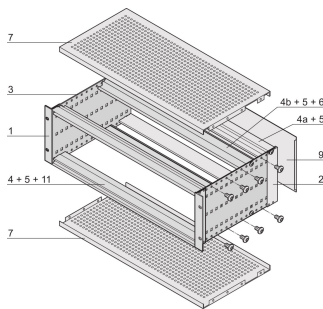

EuropacPRO 19" Subrack Kit do płyty montażowej, ekranowany, 6 U, 295 mm

NUMER KATALOGOWY

24563-443

EMC ekranowany subrack do montażu na płycie montażowej, tylna strona pokryta tylnym panelem.

CERTYFIKATY

FUNKCJE

Podpórka z bocznym panelem typu F („elastyczny”), przedni wspornik 19” w zestawie, uchwyt 19” z regulacją głębokości sprzedawany oddzielnie (nie wchodzi w skład zestawu)

Dostarczane jako oszczędzające miejsce płaskie opakowanie

IP 20, zgodnie z IEC 60529

Aluminiowa konstrukcja

Wymiary wewnętrzne i zewnętrzne zgodnie z: IEC 60297-3-100, -101, IEEE 1101.1

Tylna szyna pozioma do montażu na płycie montażowej z listwą izolacyjną

Szyna pozioma typu „light”

ATRYBUTY PRODUKTU

Wysokość stojaka: 6U

Głębokość (D): 295mm

Liczba opakowań: 1

Do montażu: Płyta montażowa

Głębokość płyty: 160mm; 220mm; 280mm

Typ uszczelki: Tekstylna

Uchwyt w zestawie: Nie