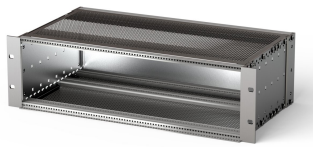

EuropacPRO 19" Subrack Kit do płyty montażowej, ekranowany, 6 U, 295 mm

NUMER KATALOGOWY

24563-443

EMC ekranowany subrack do montażu na płycie montażowej, tylna strona pokryta tylnym panelem.

CERTYFIKATY

FUNKCJE

Podpórka z bocznym panelem typu F („elastyczny”), przedni wspornik 19” w zestawie, uchwyt 19” z regulacją głębokości sprzedawany oddzielnie (nie wchodzi w skład zestawu)

Dostarczane jako oszczędzające miejsce płaskie opakowanie

IP 20, zgodnie z IEC 60529

Aluminiowa konstrukcja

Wymiary wewnętrzne i zewnętrzne zgodnie z: IEC 60297-3-100, -101, IEEE 1101.1

Tylna szyna pozioma do montażu na płycie montażowej z listwą izolacyjną

Szyna pozioma typu „light”

ATRYBUTY PRODUKTU

Wysokość stojaka: 6U

Głębokość (D): 295mm

Liczba opakowań: 1

Do montażu: Płyta montażowa

Głębokość płyty: 160mm; 220mm; 280mm

Typ uszczelki: Tekstylna

Uchwyt w zestawie: Nie