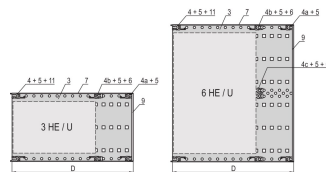

EuropacPRO 19" Subrack Kit do płyty montażowej, ekranowany, 6 U, 295 mm

NUMER KATALOGOWY

24563-443

EMC ekranowany subrack do montażu na płycie montażowej, tylna strona pokryta tylnym panelem.

CERTYFIKATY

FUNKCJE

Podpórka z bocznym panelem typu F („elastyczny”), przedni wspornik 19” w zestawie, uchwyt 19” z regulacją głębokości sprzedawany oddzielnie (nie wchodzi w skład zestawu)

Dostarczane jako oszczędzające miejsce płaskie opakowanie

IP 20, zgodnie z IEC 60529

Aluminiowa konstrukcja

Wymiary wewnętrzne i zewnętrzne zgodnie z: IEC 60297-3-100, -101, IEEE 1101.1

Tylna szyna pozioma do montażu na płycie montażowej z listwą izolacyjną

Szyna pozioma typu „light”

ATRYBUTY PRODUKTU

Wysokość stojaka: 6U

Głębokość (D): 295mm

Liczba opakowań: 1

Do montażu: Płyta montażowa

Głębokość płyty: 160mm; 220mm; 280mm

Typ uszczelki: Tekstylna

Uchwyt w zestawie: Nie