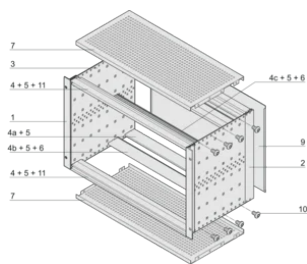

SCHEMATY

OSTRZEŻENIE

Produkty nVent powinny być instalowane i używane wyłącznie zgodnie z instrukcjami i materiałami szkoleniowymi nVent. Instrukcje są dostępne na stronie www.nvent.com oraz u przedstawiciela działu obsługi klienta firmy nVent. Nieprawidłowa instalacja, niewłaściwe użycie, niewłaściwe zastosowanie lub inne nieprzestrzeganie instrukcji i ostrzeżeń nVent może spowodować nieprawidłowe działanie produktu, uszkodzenie mienia, poważne obrażenia ciała i śmierć i/lub utratę gwarancji.

North America

All locations
+1.763.422.2661
Chat with us:
nvent.com/schroff

Europe

Straubenhardt, Germany
+49.7082.794.0
Betschdorf, France
+33.3.88.90.64.90
Warsaw, Poland
+48.22.209.98.35
Assago, Italy
+39.02.932.7141
Chat with us:
nvent.com/schroff

Asia

Shanghai, China
+86.21.2412.6943
Qingdao, China
+86.532.8771.6101
Singapore
+65.6768.5800
Shin-Yokohama, Japan
+81.45.476.0271
Chat with us:
nvent.com/schroff

Middle East & India

Dubai, United Arab Emirates
+971.4.378.1700
Bangalore, India
+91.80.6715.2001
Istanbul, Turkey
+90.216.250.7374
Chat with us:
nvent.com/schroff

Marki w naszej ofercie:

CADDY ERICO HOFFMAN ILSCO SCHROFF TRACHTE