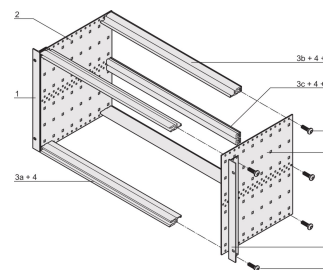

EuropacPRO 19" Subrack Kit for Backplane, Retrofit Shielding, 6 U, 415 mm

NUMER KATALOGOWY

24563-435

Nieekranowana podstawka do montażu na płycie montażowej.

CERTYFIKATY

FUNKCJE

Podpórka z bocznym panelem typu F („elastyczny”), przedni wspornik 19” w zestawie, uchwyt 19” z regulacją głębokości sprzedawany oddzielnie (nie wchodzi w skład zestawu)

Tylna szyna pozioma do montażu na płycie montażowej z listwą izolacyjną

Aluminiowa konstrukcja

IP 20, zgodnie z IEC 60529

Modyfikacje, takie jak wycięcia, różne wykończenia lub dostępne wymiary

Dostarczane jako oszczędzające miejsce płaskie opakowanie

Szyna pozioma typu „light”

Wymiary wewnętrzne i zewnętrzne zgodnie z: IEC 60297-3-100, -101, IEEE 1101.1

ATRYBUTY PRODUKTU

Wysokość stojaka: 6U

Głębokość: 415mm

Liczba opakowań: 1

Do montażu: Płyta montażowa

Głębokość płyty: 160mm; 220mm; 280mm; 340mm

Typ uszczelki: Stal nierdzewna (możliwość modernizacji)

Uchwyt w zestawie: Nie

Montaż: Stojak

Zgodność z: IEC 60297-3-103

Ekranowanie EMC: Nie

Wykończenie: Anodyzowany; Powierzchnia pasywowana