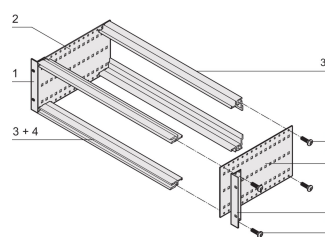

EuropacPRO 19" Subrack Kit do złącza DIN, Retrofit Shielding, 3 U, 295 mm

NUMER KATALOGOWY

24563-193

Nieekranowana podstawka do montażu złącza DIN EN 60603-2 (DIN 41612).

CERTYFIKATY

FUNKCJE

Podpórka z bocznym panelem typu F („elastyczny”), przedni wspornik 19” w zestawie, uchwyt 19” z regulacją głębokości sprzedawany oddzielnie (nie wchodzi w skład zestawu)

Aluminiowa konstrukcja

IP 20, zgodnie z IEC 60529

Wymiary wewnętrzne i zewnętrzne zgodnie z: IEC 60297-3-100, -101, IEEE 1101.1

Tyłne szyny poziome do mocowania złącza (IEC 60603-2 / DIN 41612)