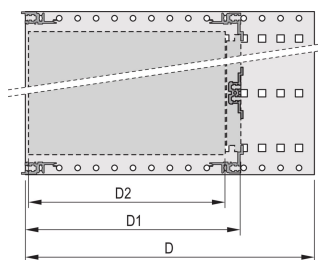

EuropacPRO 19" Subrack Kit do złącza DIN, Retrofit Shielding, 3 U, 295 mm

NUMER KATALOGOWY

24563-193

Nieekranowana podstawka do montażu złącza DIN EN 60603-2 (DIN 41612).

CERTYFIKATY

FUNKCJE

Podpórka z bocznym panelem typu F („elastyczny”), przedni wspornik 19” w zestawie, uchwyt 19” z regulacją głębokości sprzedawany oddzielnie (nie wchodzi w skład zestawu)

Aluminiowa konstrukcja

IP 20, zgodnie z IEC 60529

Wymiary wewnętrzne i zewnętrzne zgodnie z: IEC 60297-3-100, -101, IEEE 1101.1

Tyłne szyny poziome do mocowania złącza (IEC 60603-2 / DIN 41612)