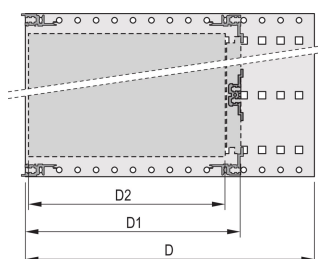

EuropacPRO 19" Subrack Kit do złącza DIN, Retrofit Shielding, 3 U, 175 mm

NUMER KATALOGOWY

24563-191

Nieekranowana podstawka do montażu złącza DIN EN 60603-2 (DIN 41612).

CERTYFIKATY

FUNKCJE

Podpórka z bocznym panelem typu F („elastyczny”), przedni wspornik 19” w zestawie, uchwyt 19” z regulacją głębokości sprzedawany oddzielnie (nie wchodzi w skład zestawu)

Aluminiowa konstrukcja

IP 20, zgodnie z IEC 60529

Wymiary wewnętrzne i zewnętrzne zgodnie z: IEC 60297-3-100, -101, IEEE 1101.1

Tyłne szyny poziome do mocowania złącza (IEC 60603-2 / DIN 41612)

Modyfikacje, takie jak wycięcia, różne wykończenia lub dostępne wymiary

Dostarczane jako oszczędzające miejsce płaskie opakowanie

Szyna pozioma typu „light”

ATRYBUTY PRODUKTU

Wysokość stojaka: 3U

Głębokość: 175mm

Liczba opakowań: 1

Do montażu: Złącze DIN

Głębokość płyty: 160mm

Typ produktu: Stojak podrzędny/podstawa montażowa

Szerokość stojaka: 84HP

Obciążenie statyczne: 11kg

Net Weight: 1.11kg

DODATKOWE INFORMACJE O PRODUKCIE

Indywidualna konfiguracja: Szeroka gama wariantów wysokości, szerokości i głębokości; szyny prowadzące do szerokiej gamy zastosowań; opcje wnętrza; akcesoria i materiały montażowe.