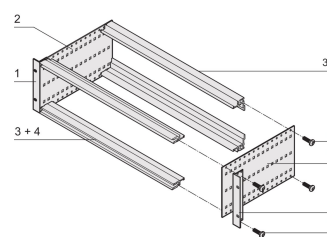

EuropacPRO 19" Subrack Kit do złącza DIN, Retrofit Shielding, 3 U, 175 mm

NUMER KATALOGOWY

24563-191

Nieekranowana podstawka do montażu złącza DIN EN 60603-2 (DIN 41612).

CERTYFIKATY

FUNKCJE

Podpórka z bocznym panelem typu F („elastyczny”), przedni wspornik 19” w zestawie, uchwyt 19” z regulacją głębokości sprzedawany oddzielnie (nie wchodzi w skład zestawu)

Aluminiowa konstrukcja

IP 20, zgodnie z IEC 60529

Wymiary wewnętrzne i zewnętrzne zgodnie z: IEC 60297-3-100, -101, IEEE 1101.1

Tyłne szyny poziome do mocowania złącza (IEC 60603-2 / DIN 41612)

Modyfikacje, takie jak wycięcia, różne wykończenia lub dostępne wymiary

Dostarczane jako oszczędzające miejsce płaskie opakowanie

Szyna pozioma typu „light”

ATRYBUTY PRODUKTU

Wysokość stojaka: 3U

Głębokość: 175mm

Liczba opakowań: 1

Do montażu: Złącze DIN

Głębokość płyty: 160mm

Typ produktu: Stojak podrzędny/podstawa montażowa

Szerokość stojaka: 84HP

Obciążenie statyczne: 11kg

Net Weight: 1.11kg

DODATKOWE INFORMACJE O PRODUKCIE

Indywidualna konfiguracja: Szeroka gama wariantów wysokości, szerokości i głębokości; szyny prowadzące do szerokiej gamy zastosowań; opcje wnętrza; akcesoria i materiały montażowe.