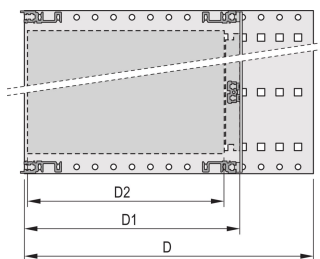

EuropacPRO 19" Subrack Kit do płyty montażowej, Heavy, Retrofit Shielding, 3 U, 235 mm

NUMER KATALOGOWY

24563-162

Tylna szyna pozioma do montażu na płycie montażowej z listwą izolacyjną

CERTYFIKATY

FUNKCJE

Szyna pozioma typu „Heavy”

Odporność na wstrząsy i wibracje do 5 g.

IP 20, zgodnie z IEC 60529

Wstrząsy i wibracje testowane zgodnie z niemieckimi normami "Bahn" BN 411002, BN 411003