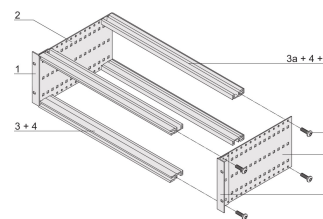

EuropacPRO 19" Subrack Kit do płyty montażowej, Heavy, Retrofit Shielding, 3 U, 235 mm

NUMER KATALOGOWY

24563-162

Tylna szyna pozioma do montażu na płycie montażowej z listwą izolacyjną

CERTYFIKATY

FUNKCJE

Szyna pozioma typu „Heavy”

Odporność na wstrząsy i wibracje do 5 g.

IP 20, zgodnie z IEC 60529

Wstrząsy i wibracje testowane zgodnie z niemieckimi normami "Bahn" BN 411002, BN 411003

Wymiary wewnętrzne i zewnętrzne zgodnie z: IEC 60297-3-100, -101, IEEE 1101.1

Zainstalowany ładunek do 15 kg.

Wersja bez przednich klamek

Dostarczane jako oszczędzające miejsce płaskie opakowanie

ATRYBUTY PRODUKTU

Wysokość stojaka: 3U

Głębokość: 235mm

Liczba opakowań: 1

Do montażu: Płyta montażowa

Głębokość płyty: 160mm; 220mm

Typ uszczelki: Tekstylna

Odporność na wstrząsy i drgania: 5g (force)

Uchwyt w zestawie: Nie

Montaż: Stojak

Zgodność z: IEC 60297-3-103

Ekranowanie EMC: Nie

Wykończenie: Anodyzowany; Powierzchnia pasywowana