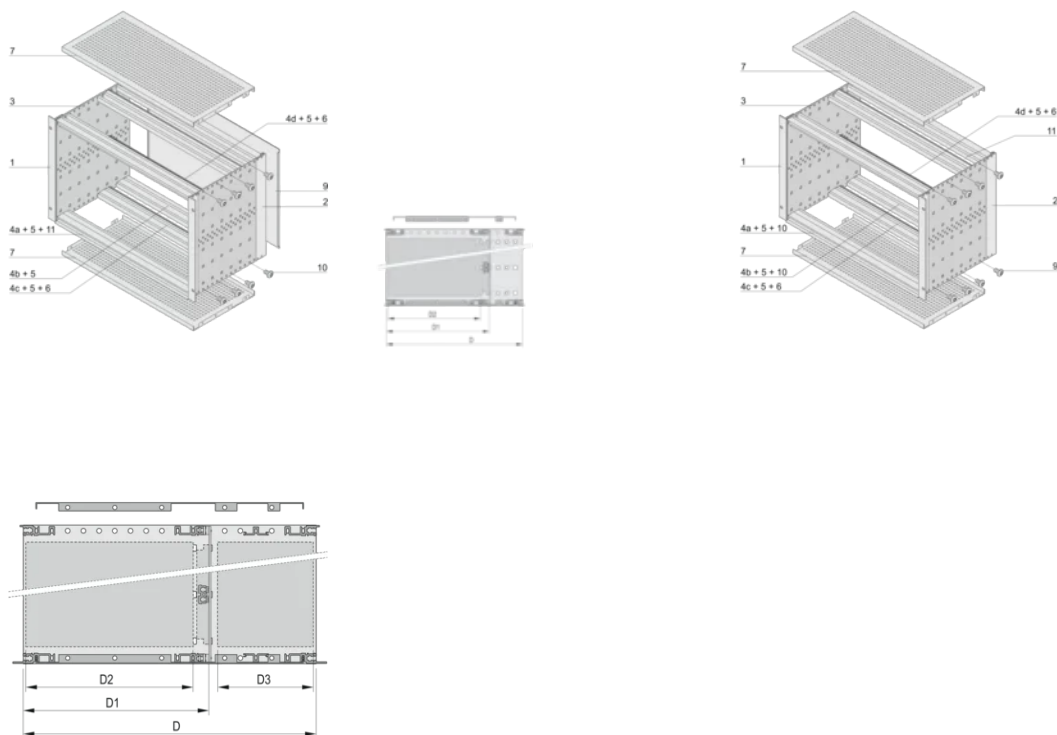

SCHEMATY

OSTRZEŻENIE

Produkty nVent powinny być instalowane i używane wyłącznie zgodnie z instrukcjami i materiałami szkoleniowymi nVent. Instrukcje są dostępne na stronie www.nvent.com oraz u przedstawiciela działu obsługi klienta firmy nVent. Nieprawidłowa instalacja, niewłaściwe użycie, niewłaściwe zastosowanie lub inne nieprzestrzeganie instrukcji i ostrzeżeń nVent może spowodować nieprawidłowe działanie produktu, uszkodzenie mienia, poważne obrażenia ciała i śmierć i/lub utratę gwarancji.

North America

All locations
+1.763.422.2661
Chat with us:
nvent.com/schroff

Europe

Straubenhardt, Germany
+49.7082.794.0
Betschdorf, France
+33.3.88.90.64.90
Warsaw, Poland
+48.22.209.98.35
Assago, Italy
+39.02.932.7141
Chat with us:
nvent.com/schroff

Asia

Shanghai, China
+86.21.2412.6943
Qingdao, China
+86.532.8771.6101
Singapore
+65.6768.5800
Shin-Yokohama, Japan
+81.45.476.0271
Chat with us:
nvent.com/schroff

Middle East & India

Dubai, United Arab Emirates
+971.4.378.1700
Bangalore, India
+91.80.6715.2001
Istanbul, Turkey
+90.216.250.7374
Chat with us:
nvent.com/schroff

Marki w naszej ofercie:

CADDY

ERICO

HOFFMAN

ILSCO

SCHROFF

TRACHTE