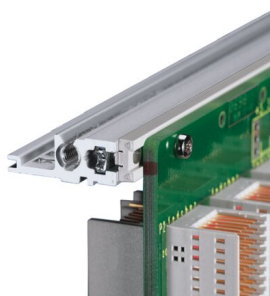

EuropacPRO 19" Subrack Kit do płyty montażowej, ekranowany, CompactPCI, 3 U, 235 mm

NUMER KATALOGOWY

24563-152

EMC ekranowany subrack do montażu na płycie montażowej, do zastosowań CPCI.

CERTYFIKATY

FUNKCJE

Podpórka z panelem bocznym typu F („elastyczny”) do modułów wtykowych CompactPCI o dużej sile wstawiania i wyjmowania

Aluminiowa konstrukcja

Tylna szyna pozioma do montażu na płycie montażowej z listwą izolacyjną

Dostarczane jako oszczędzające miejsce płaskie opakowanie

IP 20, zgodnie z IEC 60529

Szyna pozioma typu „Heavy”

ATRYBUTY PRODUKTU

Wysokość stojaka: 3U

Głębokość (D): 235mm

Liczba opakowań: 1

Do montażu: Płyta montażowa

Głębokość płyty: 160mm

Typ uszczelki: Tekstylna

Uchwyt w zestawie: Nie

Montaż: Stojak

Zgodność z: IEC 60297-3-103; IEEE 1101.10

Ekranowanie EMC: Tak

Wykończenie: Anodyzowany; Powierzchnia pasywowana

Materiał: Aluminium