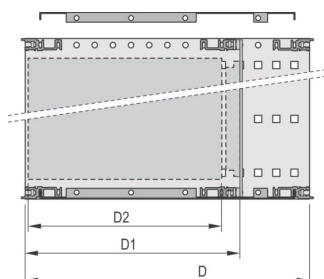

EuropacPRO 19" Subrack Kit do płyty montażowej, ekranowany, CompactPCI, 3 U, 235 mm

NUMER KATALOGOWY

24563-152

EMC ekranowany subrack do montażu na płycie montażowej, do zastosowań CPCI.

CERTYFIKATY

FUNKCJE

Podpórka z panelem bocznym typu F („elastyczny”) do modułów wtykowych CompactPCI o dużej sile wstawiania i wyjmowania

Aluminiowa konstrukcja

Tylna szyna pozioma do montażu na płycie montażowej z listwą izolacyjną

Wymiary wewnętrzne i zewnętrzne zgodnie z: IEC 60297-3-100, -101, - 102, -103, -104, IEEE 1101.1, IEEE 1101.10/11

Modyfikacje, takie jak wycięcia, różne wykończenia lub dostępne wymiary

EMC około 40 dB przy GHz, 30 dB przy 2 GHz, przy założeniu, że przód jest pokryty ekranowanymi panelami czołowymi, badanie zgodnie z VG 95373 część 15

Dostarczane jako oszczędzające miejsce płaskie opakowanie

IP 20, zgodnie z IEC 60529

Szyna pozioma typu „Heavy”

ATRYBUTY PRODUKTU

Wysokość stojaka: 3U

Głębokość (D): 235mm

Liczba opakowań: 1

Do montażu: Płyta montażowa