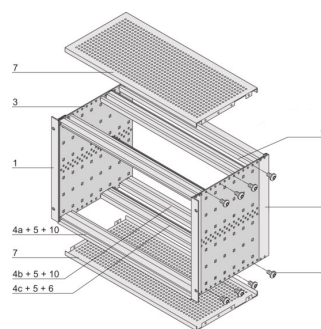

EuropacPRO 19" Subrack Kit do płyty montażowej, ekranowany, CompactPCI, 3 U, 235 mm

NUMER KATALOGOWY

24563-152

EMC ekranowany subrack do montażu na płycie montażowej, do zastosowań CPCI.

CERTYFIKATY

FUNKCJE

Podpórka z panelem bocznym typu F („elastyczny”) do modułów wtykowych CompactPCI o dużej sile wstawiania i wyjmowania

Aluminiowa konstrukcja

Tylna szyna pozioma do montażu na płycie montażowej z listwą izolacyjną

Wymiary wewnętrzne i zewnętrzne zgodnie z: IEC 60297-3-100, -101, - 102, -103, -104, IEEE 1101.1, IEEE 1101.10/11

Modyfikacje, takie jak wycięcia, różne wykończenia lub dostępne wymiary

EMC około 40 dB przy GHz, 30 dB przy 2 GHz, przy założeniu, że przód jest pokryty ekranowanymi panelami czołowymi, badanie zgodnie z VG 95373 część 15

Dostarczane jako oszczędzające miejsce płaskie opakowanie

IP 20, zgodnie z IEC 60529

Szyna pozioma typu „Heavy”

ATRYBUTY PRODUKTU

Wysokość stojaka: 3U

Głębokość (D): 235mm

Liczba opakowań: 1

Do montażu: Płyta montażowa