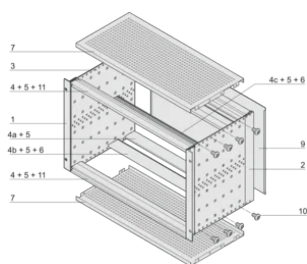

IP 20, zgodnie z IEC 60529

Aluminiowa konstrukcja

Wymiary wewnętrzne i zewnętrzne zgodnie z: IEC 60297-3-100, -101, IEEE 1101.1

Tylna szyna pozioma do montażu na płycie montażowej z listwą izolacyjną

Szyna pozioma typu „light”

ATRYBUTY PRODUKTU

Wysokość stojaka: 3U

Głębokość (D): 415mm

Liczba opakowań: 1

Do montażu: Płyta montażowa

Głębokość płyty: 160mm; 220mm; 280mm

Typ uszczelki: Tekstylna

Uchwyt w zestawie: Nie

Montaż: Stojak

Zgodność z: IEC 60297-3-103

Ekranowanie EMC: Tak

Wykończenie: Anodyzowany; Powierzchnia pasywowana

Materiał: Aluminium

Typ produktu: Stojak podrzędny/podstawa montażowa

Szerokość stojaka: 84HP

Obciążenie statyczne: 11kg

Net Weight: 3.22kg

DODATKOWE INFORMACJE O PRODUKCIE

Indywidualna konfiguracja: Szeroka gama wariantów wysokości, szerokości i głębokości; szyny prowadzące do szerokiej gamy zastosowań; opcje wnętrza; akcesoria i materiały montażowe.

SCHEMATY