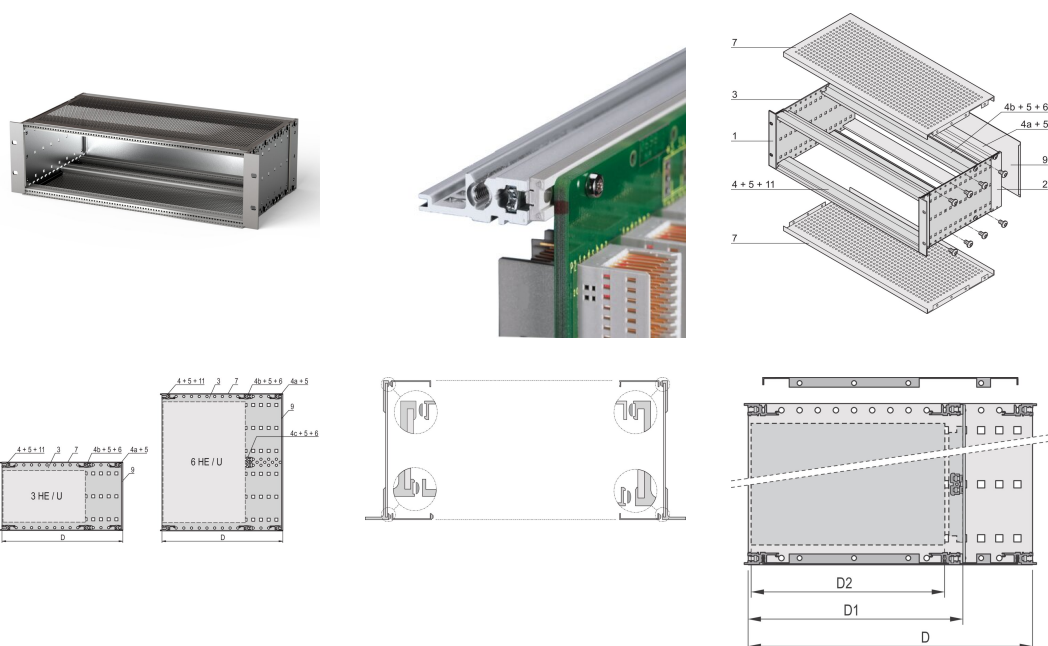

EuropacPRO 19" Subrack Kit do płyty montażowej, ekranowany, 3 U, 415 mm

NUMER KATALOGOWY

24563-145

EMC ekranowany subrack do montażu na płycie montażowej, tylna strona pokryta tylnym panelem.

CERTYFIKATY

FUNKCJE

Podpórka z bocznym panelem typu F („elastyczny”), przedni wspornik 19” w zestawie, uchwyt 19” z regulacją głębokości sprzedawany oddzielnie (nie wchodzi w skład zestawu)

Dostarczane jako oszczędzające miejsce płaskie opakowanie

IP 20, zgodnie z IEC 60529

Aluminiowa konstrukcja

Wymiary wewnętrzne i zewnętrzne zgodnie z: IEC 60297-3-100, -101, IEEE 1101.1

Tylna szyna pozioma do montażu na płycie montażowej z listwą izolacyjną

Szyna pozioma typu „light”

ATRYBUTY PRODUKTU

Wysokość stojaka: 3U

Głębokość (D): 415mm

Liczba opakowań: 1

Do montażu: Płyta montażowa

Głębokość płyty: 160mm; 220mm; 280mm

Typ uszczelki: Tekstylna

Uchwyt w zestawie: Nie