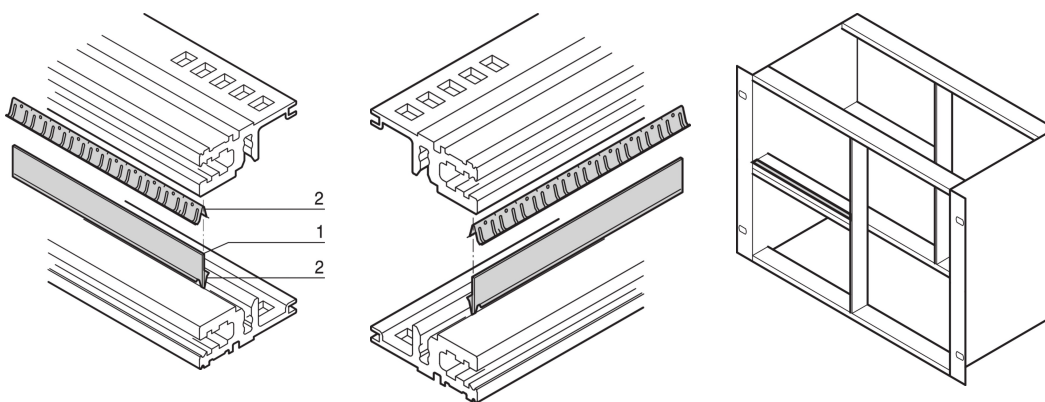

Zestaw ekranujący EMC, między szynami poziomymi, stal nierdzewna, 20 km

NUMER KATALOGOWY

24562-520

Listwa stykowa styka się z poziomymi szynami. Jeśli dwie szyny poziome są zamontowane jedna nad drugą, uszczelki i metalowa taśma umożliwiają ekranowanie EMC.

CERTYFIKATY

FUNKCJE

Jeśli dwie szyny poziome są zamontowane jedna nad drugą, uszczelki i metalowa taśma umożliwiają ekranowanie EMC

ATRYBUTY PRODUKTU

Szerokość stojaka: 20HP

Liczba opakowań: 1

Długość: 107mm

Materiał: Stal nierdzewna; Aluminium

Rodzina produktów: EuropacPRO

Typ produktu: Zestaw ekranujący

Współpracuje z: Stojaki podrzędne

Net Weight: 0.02kg

OSTRZEŻENIE

Produkty nVent powinny być instalowane i używane wyłącznie zgodnie z instrukcjami i materiałami szkoleniowymi nVent. Instrukcje są dostępne na stronie www.nvent.com oraz u przedstawiciela działu obsługi klienta firmy nVent. Nieprawidłowa instalacja, niewłaściwe użycie, niewłaściwe zastosowanie lub inne nieprzestrzeganie instrukcji i ostrzeżeń nVent może spowodować nieprawidłowe działanie produktu, uszkodzenie mienia, poważne obrażenia ciała i śmierć i/lub utratę gwarancji.