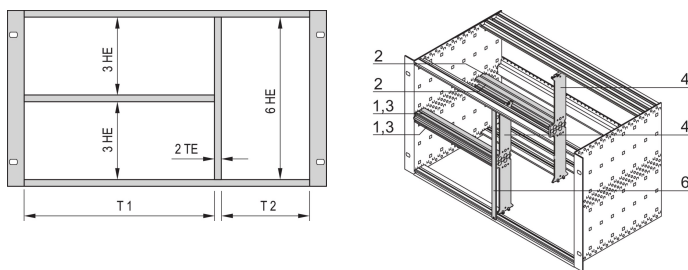

Kombinowany zestaw montażowy do obudowy, 63:19 km

NUMER KATALOGOWY

24562-463

Montaż kombinowany umożliwia podzielenie podszafy o wysokości 6 U lub obudowy na sekcje 2 x 3 U i 6 U. Dostępne są różne wersje.

CERTYFIKATY

FUNKCJE

Zaprojektowane do przyjęcia euroboardów (100 mm wysokości) i podwójnych euroboardów (233.35 mm wysokości)

Podział obszaru montażu 6 U na: 2 x U, 6 x 3 U.

ATRYBUTY PRODUKTU

Liczba opakowań: 1

Szerokość stojaka 1: 63HP

Szerokość stojaka 2: 19HP

Materiał: Aluminium; Stop cynku

Rodzina produktów: EuropacPRO

Typ produktu: Zestaw montażowy

Wysokość stojaka: 6U

Typ: Połączone

Współpracuje z: Stojaki podrzędne