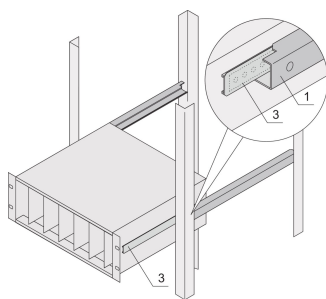

Adapter profilu C do podpór montowanych w szafkach, 475 mm

NUMER KATALOGOWY

24562-458

Profil C, zamontowany na panelu bocznym podpórki służy do mocowania podpórki na profilu prowadzącym po zamontowaniu w szafce.

CERTYFIKATY

FUNKCJE

Profil C mocuje podpórkę na profilu prowadzącym po zamontowaniu w szafce.

ATRYBUTY PRODUKTU

Głębokość: 475mm

Liczba opakowań: 2

Wykończenie: Anodyzowany

Materiał: Aluminium