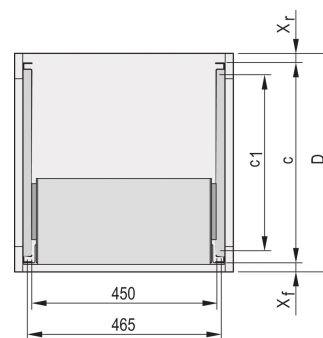

Adapter profilu C do podpór montowanych w szafkach, 475 mm

NUMER KATALOGOWY

24562-458

Profil C, zamontowany na panelu bocznym podpórki służy do mocowania podpórki na profilu prowadzącym po zamontowaniu w szafce.

CERTYFIKATY

FUNKCJE

Profil C mocuje podpórkę na profilu prowadzącym po zamontowaniu w szafce.

ATRYBUTY PRODUKTU

Głębokość: 475mm

Liczba opakowań: 2

Wykończenie: Anodyzowany

Materiał: Aluminium