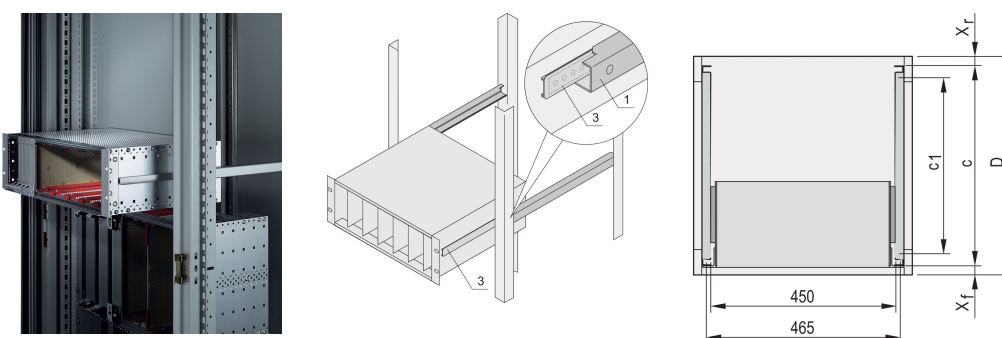

Prowadnice teleskopowe C-Profil do szafy montażowej Eurorack, 800 mm

NUMER KATALOGOWY

24562-451

Prowadnice teleskopowe z profilem prowadzącym do montażu w szafach o nośności 25 kg.

CERTYFIKATY

FUNKCJE

Do montażu podpórki o szerokości 84 mm w płaszczyźnie 19"

Udźwig: 25 kg na parę

Profil prowadzący (1) jest dopasowany do wymiaru mocowania w szafce (jest przykręcany do profilu 19" szafki); szyna adaptera (3) jest dopasowana do głębokości i wymiaru mocowania na subracku (jest wkładana do profilu prowadzącego jak prowadnica teleskopowa)

ATRYBUTY PRODUKTU

Rodzina produktów: Eurorack

Głębokość: 800mm

Liczba opakowań: 2

Wykończenie: Anodyzowany

Materiał: Aluminium

Typ produktu: Prowadnica teleskopowa

Typ: Profil C