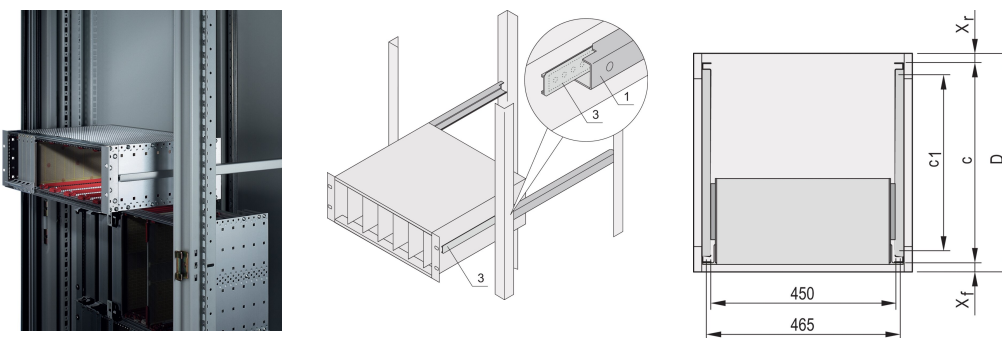

Prowadnice teleskopowe C-Profil do szafy montażowej Eurorack, 600 mm

NUMER KATALOGOWY

24562-449

Prowadnice teleskopowe z profilem prowadzącym do montażu w szafach o nośności 25 kg.

CERTYFIKATY

FUNKCJE

Do montażu podpórki o szerokości 84 mm w płaszczyźnie 19"

Udźwig: 25 kg na parę

Profil prowadzący (1) jest dopasowany do wymiaru mocowania w szafce (jest przykręcany do profilu 19" szafki); szyna adaptera (3) jest dopasowana do głębokości i wymiaru mocowania na subracku (jest wkładana do profilu prowadzącego jak prowadnica teleskopowa)

ATRYBUTY PRODUKTU

Rodzina produktów: Eurorack

Głębokość: 600mm

Liczba opakowań: 2

Wykończenie: Anodyzowany

Materiał: Aluminium

Typ produktu: Prowadnica teleskopowa

Typ: Profil C