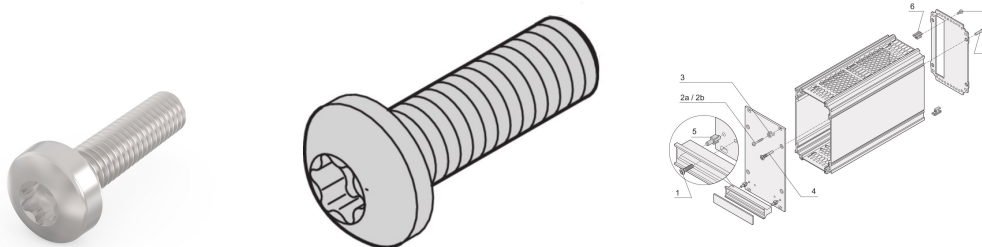

Wkręt z łbem płaskim, Torx, niklowany stalowy, M2,5 × 10 mm, 100 sztuk

NUMER KATALOGOWY

24560-148

Śruby z łbem płaskim.

CERTYFIKATY

FUNKCJE

Śruba z łbem płaskim

ATRYBUTY PRODUKTU

Długość: 10mm

Wykończenie: Niklowany

Liczba opakowań: 100

Rozmiar gwintu: M2,5

Materiał: Stal

Typ produktu: Wkręt

Typ: Wkręt z łbem walcowym

Współpracuje z: Płyty montażowe; Adaptery testowe