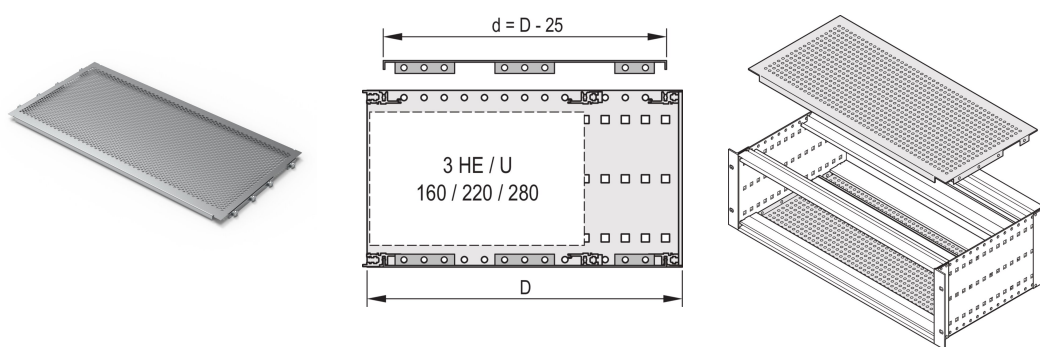

Płyta osłonowa EuropacPRO do przykręcania do panelu bocznego, 84 HP, 235 mm

NUMER KATALOGOWY

24560-079

Pokrywa jest używana do ekranowania elektromagnetycznego lub jako zabezpieczenie mechaniczne. Pokrywę można przykręcić do panelu bocznego.

CERTYFIKATY

FUNKCJE

Do zmiennego pozycjonowania szyn poziomych, np. do płytek drukowanych o standardowych formatach

Stopień perforacji 58%

Nadaje się do stosowania ze wszystkimi szynami poziomymi

ATRYBUTY PRODUKTU

Szerokość stojaka: 84HP

Głębokość: 235mm

Liczba opakowań: 2

Wykończenie: Powierzchnia pasywowana

Materiał: Aluminium

Rodzina produktów: EuropacPRO

Typ produktu: Pokrywa

Typ: Perforowany