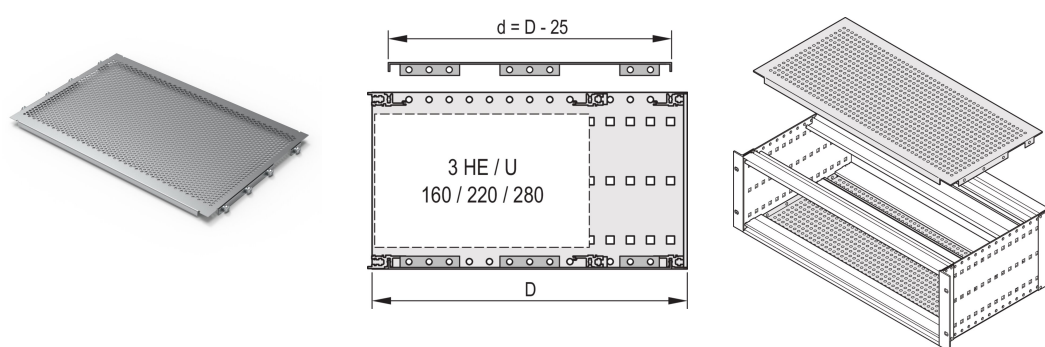

Płyta osłonowa EuropacPRO do przykręcania do panelu bocznego, 63 HP, 295 mm

NUMER KATALOGOWY

24560-073

Pokrywa jest używana do ekranowania elektromagnetycznego lub jako zabezpieczenie mechaniczne. Pokrywę można przykręcić do panelu bocznego.

CERTYFIKATY

FUNKCJE

Do zmiennego pozycjonowania szyn poziomych, np. do płytek drukowanych o standardowych formatach

Stopień perforacji 58%

Nadaje się do stosowania ze wszystkimi szynami poziomymi

ATRYBUTY PRODUKTU

Szerokość stojaka: 63HP

Głębokość: 295mm

Liczba opakowań: 2

Wykończenie: Powierzchnia pasywowana

Materiał: Aluminium

Rodzina produktów: EuropacPRO

Typ produktu: Pokrywa

Typ: Perforowany