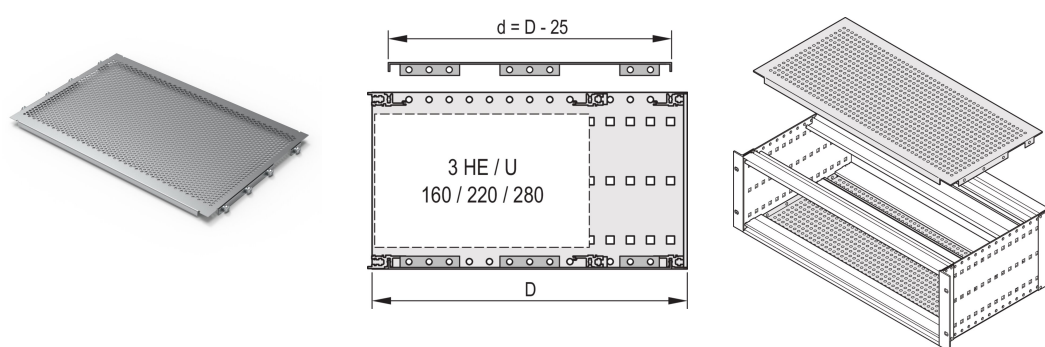

# Płyta osłonowa EuropacPRO do przykręcania do panelu bocznego, 63 HP, 235 mm

## NUMER KATALOGOWY

**24560-072**

Pokrywa jest używana do ekranowania elektromagnetycznego lub jako zabezpieczenie mechaniczne. Pokrywę można przykręcić do panelu bocznego.

## FUNKCJE

Do zmiennego pozycjonowania szyn poziomych, np. do płytek drukowanych o standardowych formatach

Stopień perforacji 58%

Nadaje się do stosowania ze wszystkimi szynami poziomymi

## ATRYBUTY PRODUKTU

Szerokość stojaka: 63HP

Głębokość: 235mm

Liczba opakowań: 2

Wykończenie: Powierzchnia pasywowana

Materiał: Aluminium

Rodzina produktów: EuropacPRO

Typ produktu: Pokrywa