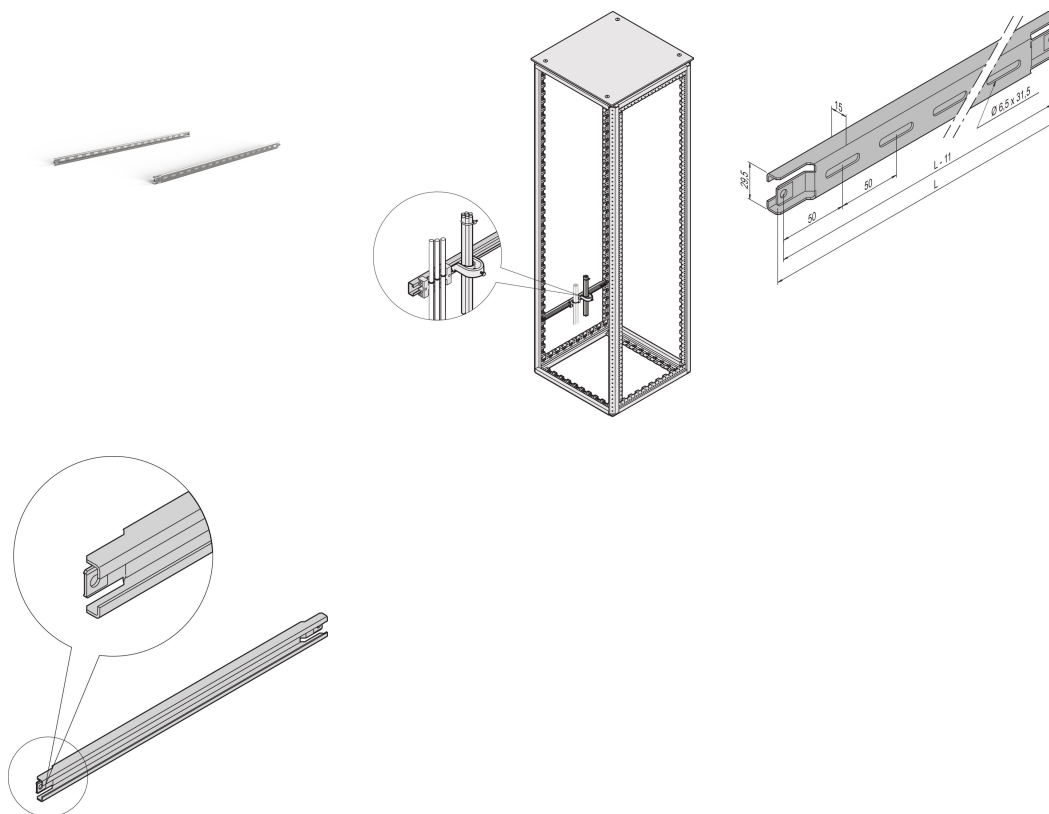

# Varistar C-Rail do szafy o głębokości 1100 mm

## NUMER KATALOGOWY

23130-366

Do kanałów kablowych w bocznej części szafki.

## FUNKCJE

Do kanałów kablowych w bocznej części szafki

Do osłon kabli i szyn mocujących kable

## ATRYBUTY PRODUKTU

Głębokość: 1100mm

Liczba opakowań: 2

Wykończenie: Cynkowane aluminium

Długość: 960mm

Materiał: Stal

Rodzina produktów: Varistar CP

Typ produktu: Szyna C