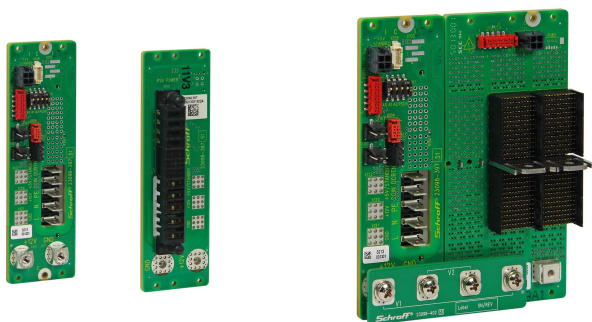

Płyta główna zasilania szeregowego CPCI, 3 U, 8 HP, jedno gniazdo

NUMER KATALOGOWY

23098-397

Płyta główna zasilania do zastosowań szeregowych CompactPCI. Można podłączyć do 4 backplanes Power, aby zwiększyć moc lub nadmiarowość.

CERTYFIKATY

FUNKCJE

Płyta montażowa zasilania zasilaczy podłączanych z kasetą FCI Power Blade

ZŁĄCZE 3 U, 8 HP

Oddzielne wejścia dla AC i DC z Fastons

Złącze 12 V, 5 V w trybie gotowości, sygnały użytkowe, współdzielenie prądu, przycisk zasilania, konsola szeregową do zasilacza UPS i cyfrowe wejścia/wyjścia z tyłu

Opcjonalnie można zamontować wtyk PICMG 2.9 SMBus i dodatkowe błędy zasilania dla trybu czuwania 12 V i 5 V.

Adres geograficzny można ustawić za pomocą mikroprzełącznika

ATRYBUTY PRODUKTU

Typ produktu: Płyta montażowa

Liczba szczelin: 1

Wysokość stojaka: 3U

Typ płyty montażowej: CompactPCI Serial

Szerokość szczeliny: 8HP

Typ złącza: 01

Typ złącza zasilania: PwrBlade

Typ złącza mediów: MicroMatch, 10-stykowe

Szerokość: 39.6mm