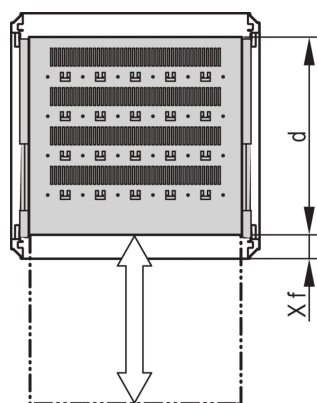

Teleskopowa półka uniwersalna do Varistar CP, 70 kg, RAL 7035, 800W 800D

NUMER KATALOGOWY

22130-375

Półka Varistar, Novastar i Eurorack 19", stacjonarna o udźwigu 70 kg, perforowana dla ułatwienia montażu.

CERTYFIKATY

FUNKCJE

Perforowane wycięcia do montażu opasek kablowych

Nośność statyczna 70 kg.

W tym prowadnice teleskopowe

Możliwość zablokowania z blokadą w kształcie litery T.

St, 1.5 mm

Perforacja głowicy młota do montażu za pomocą opasek kablowych

ATRYBUTY PRODUKTU

Typ: Półka teleskopowa

Szerokość: 600mm

Głębokość: 677mm

Liczba opakowań: 1

Kolor: Jasnoszary

Kod koloru: RAL 7035

Wykończenie: Powłoka proszkowa

Materiał: Stal

Rodzina produktów: Varistar CP; Novastar

Typ produktu: Półka

Gross Weight: 11.8kg

DODATKOWE INFORMACJE O PRODUKCIE

Uchwyt montażowy do montażu prowadnicy teleskopowej na ramie należy zamówić osobno.