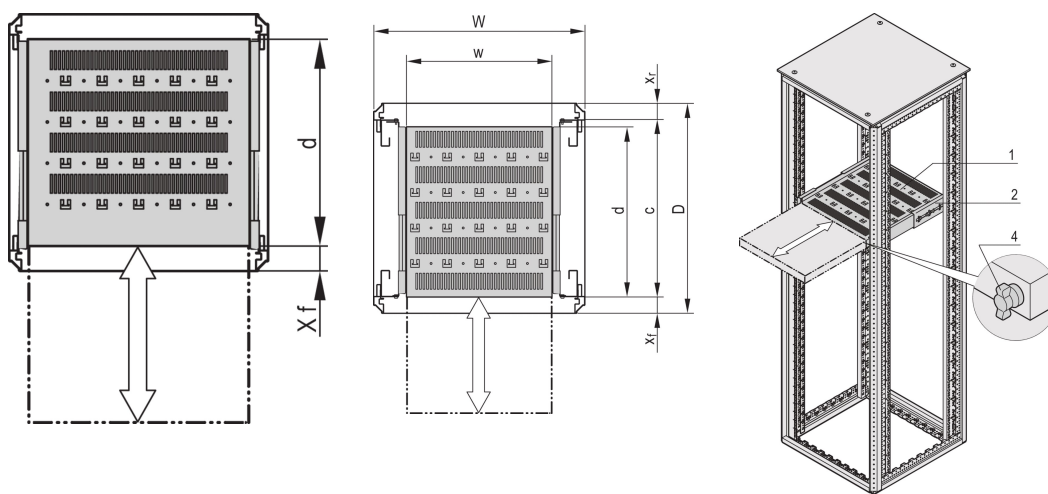

Półka teleskopowa 19" do Varistar CP, Novastar, 70 kg, RAL 7035, 600W 800D

NUMER KATALOGOWY

22130-355

Półka Varistar, Novastar i Eurorack 19", stacjonarna o udźwigu 70 kg, perforowana dla ułatwienia montażu.

CERTYFIKATY

FUNKCJE

Perforowane wycięcia do montażu opasek kablowych

Nośność statyczna 70 kg.

W tym prowadnice teleskopowe

Możliwość zablokowania z blokadą w kształcie litery T.

St, 1.5 mm

Perforacja głowicy młota do montażu za pomocą opasek kablowych