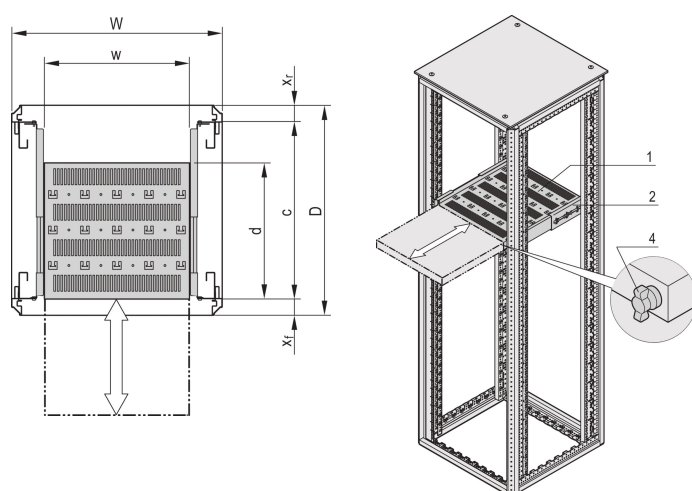

Półka teleskopowa 19" do Varistar CP, Novastar, 70 kg, RAL 7035, 600W 500D

NUMER KATALOGOWY

22130-352

Półka Varistar, Novastar i Eurorack 19", stacjonarna o udźwigu 70 kg, perforowana dla ułatwienia montażu.

CERTYFIKATY

FUNKCJE

Perforowane wycięcia do montażu opasek kablowych

Nośność statyczna 70 kg.

W tym prowadnice teleskopowe

Możliwość zablokowania z blokadą w kształcie litery T.

St, 1.5 mm

Perforacja głowicy młota do montażu za pomocą opasek kablowych

ATRYBUTY PRODUKTU

Typ: Półka teleskopowa

Szerokość: 400mm

Głębokość: 382mm

Liczba opakowań: 1

Kolor: Jasnoszary

Kod koloru: RAL 7035

Wykończenie: Powłoka proszkowa

Materiał: Stal

Rodzina produktów: Varistar CP; Novastar

Typ produktu: Półka

Gross Weight: 6.69kg

DODATKOWE INFORMACJE O PRODUKCIE

Uchwyt montażowy do montażu prowadnicy teleskopowej na ramie należy zamówić osobno.