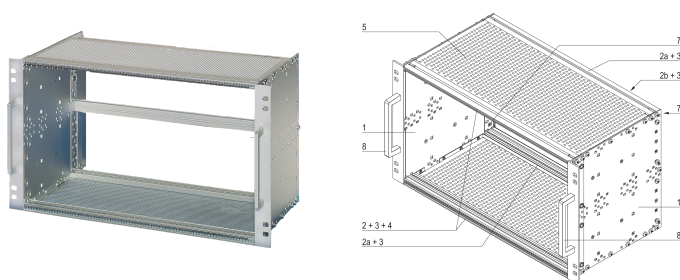

# EuropacPRO 19" Subrack Kit dla kolei, ekranowany, EN 50155, 6 U, 84 HP, 235 mm

## NUMER KATALOGOWY

**21500-080**

Podpórka do zastosowań kolejowych, zgodna ze standardem EN50155, wersje ekranowane.

## FUNKCJE

Testy wstrząsów i wibracji zgodnie z normą EN 50155, część 12.2.11

Wspornik 19" jest mocno przymocowany do panelu bocznego (zgrzewany na zimno) i jest szczególnie odpowiedni do dużych naprężeń mechanicznych (odporność na wibracje)

## ATRYBUTY PRODUKTU

---

Wysokość stojaka: 6U

Liczba opakowań: 1

Do montażu: Płyta montażowa

Głębokość płyty: 220mm

Typ uszczelki: Tekstylika

Odporność na wstrząsy i drgania: 5g (force)