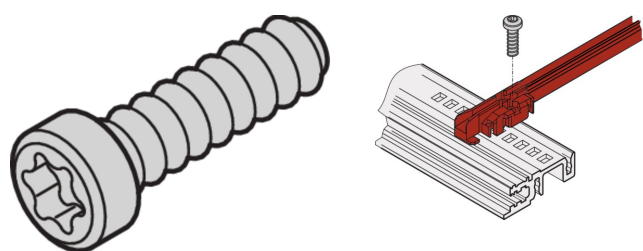

Wkręt z łbem płaskim, Torx, samozabezpieczający, M2,5 x 9.3

NUMER KATALOGOWY

21500-039

Śruby torx z łbem obrotowym o różnych gwintach metrycznych i długościach. Z opcjonalnymi funkcjami, takimi jak funkcja uziemienia GND lub wstępnie powlekany gwint.

Wkręt z łbem sześciokątnym, Torx, St, ocynkowany, M2,5 x 6 (gwint częściowo pokryty, aby zapobiec samoluzowaniu się śruby z powodu drgań)

CERTYFIKATY

FUNKCJE

Wkręt z łbem stożkowym z torx, samoblokujący

ATRYBUTY PRODUKTU

Długość: 9.3mm

Wykończenie: Powłoka cynkowana

Liczba opakowań: 100

Rozmiar gwintu: M2,5

Materiał: Stal

Typ produktu: Wkręt

Typ: Wkręt z łbem walcowym

Gross Weight: 0.037kg