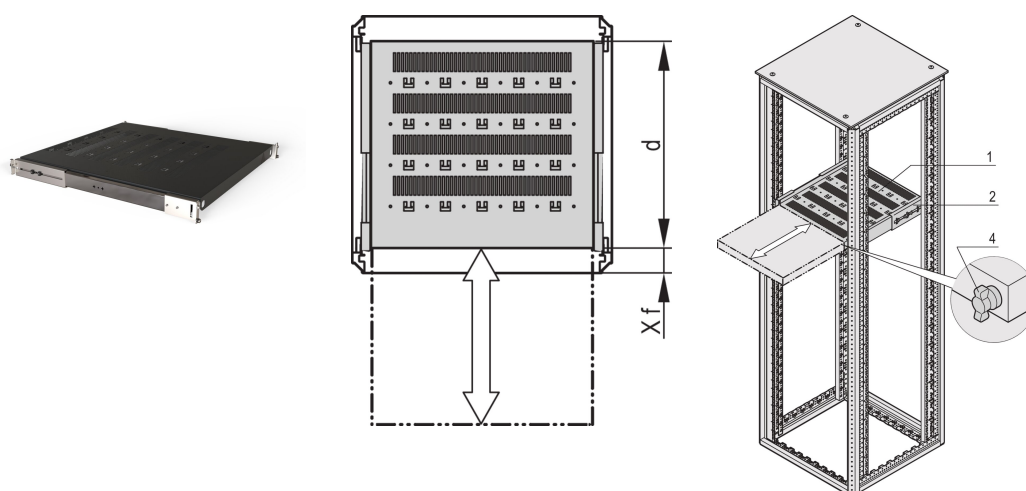

Półka teleskopowa 19" do Varistar CP, Novastar, 70 kg, RAL 7021, 800W 800D

NUMER KATALOGOWY

21130-375

Półka Varistar, Novastar i Eurorack 19", stacjonarna o udźwigu 70 kg, perforowana dla ułatwienia montażu.

CERTYFIKATY

FUNKCJE

Perforowane wycięcia do montażu opasek kablowych

Nośność statyczna 70 kg.

W tym prowadnice teleskopowe

Możliwość zablokowania z blokadą w kształcie litery T.

St, 1.5 mm

Perforacja głowicy młota do montażu za pomocą opasek kablowych

ATRYBUTY PRODUKTU

Typ: Półka teleskopowa

Szerokość: 600mm

Głębokość: 677mm

Liczba opakowań: 1

Kolor: Czarny/szary

Kod koloru: RAL 7021

Wykończenie: Powłoka proszkowa

Materiał: Stal

Rodzina produktów: Varistar CP; Novastar

Typ produktu: Półka

Współpracuje z: Varistar CP

Gross Weight: 11.87kg

DODATKOWE INFORMACJE O PRODUKCIE

Uchwyt montażowy do montażu prowadnicy teleskopowej na ramie należy zamówić osobno.