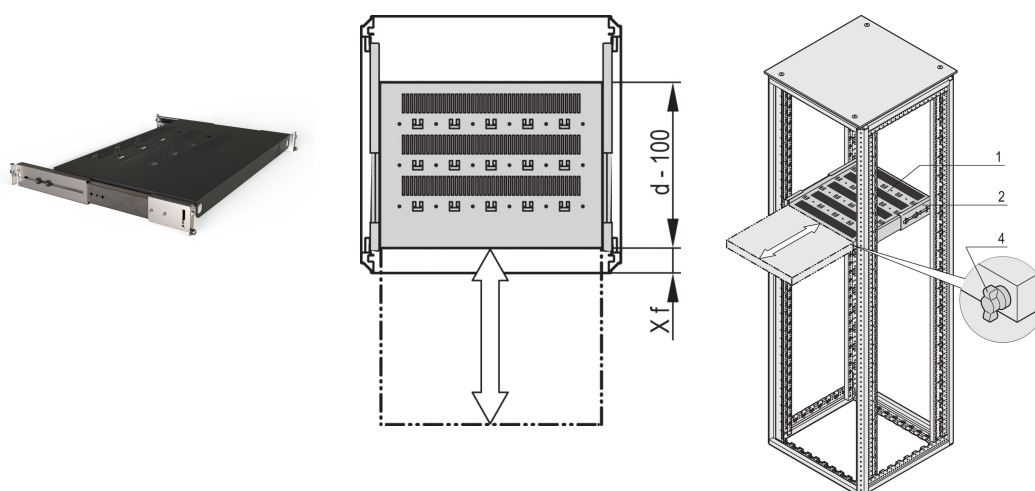

# Półka teleskopowa 19" do Varistar CP, Novastar, 70 kg, RAL 7021, 800W 500D

## NUMER KATALOGOWY

21130-372

Półka Varistar, Novastar i Eurorack 19", stacjonarna o udźwigu 70 kg, perforowana dla ułatwienia montażu.

## FUNKCJE

Perforowane wycięcia do montażu opasek kablowych

Nośność statyczna 70 kg.

W tym prowadnice teleskopowe

Możliwość zablokowania z blokadą w kształcie litery T.

St, 1.5 mm

Perforacja głowicy młota do montażu za pomocą opasek kablowych

## ATRYBUTY PRODUKTU

Typ: Półka teleskopowa

Szerokość: 600mm

Głębokość: 600mm

Liczba opakowań: 1

Kolor: Czarny/szary

Kod koloru: RAL 7021

Wykończenie: Powłoka proszkowa