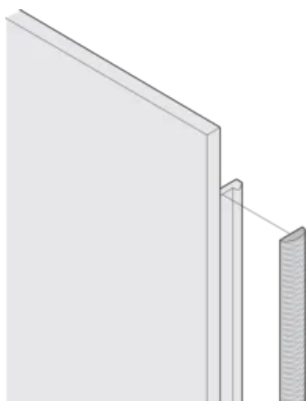

DODATKOWE INFORMACJE O PRODUKCIE

Uszczelki EMC (tekstylne) są wymagane do ekranowania paneli przednich.

SCHEMATY

OSTRZEŻENIE

Produkty nVent powinny być instalowane i używane wyłącznie zgodnie z instrukcjami i materiałami szkoleniowymi nVent. Instrukcje są dostępne na stronie www.nvent.com oraz u przedstawiciela działu obsługi klienta firmy nVent. Nieprawidłowa instalacja, niewłaściwe użycie, niewłaściwe zastosowanie lub inne nieprzestrzeganie instrukcji i ostrzeżeń nVent może spowodować nieprawidłowe działanie produktu, uszkodzenie mienia, poważne obrażenia ciała i śmierć i/lub utratę gwarancji.

North America

All locations
+1.763.422.2661
Chat with us:
nvent.com/schroff

Europe

Straubenhardt, Germany
+49.7082.794.0
Betschdorf, France
+33.3.88.90.64.90
Warsaw, Poland
+48.22.209.98.35
Assago, Italy
+39.02.932.7141
Chat with us:
nvent.com/schroff

Asia

Shanghai, China
+86.21.2412.6943
Qingdao, China
+86.532.8771.6101
Singapore
+65.6768.5800
Shin-Yokohama, Japan
+81.45.476.0271
Chat with us:
nvent.com/schroff

Middle East & India

Dubai, United Arab Emirates
+971.4.378.1700
Bangalore, India
+91.80.6715.2001
Istanbul, Turkey
+90.216.250.7374
Chat with us:
nvent.com/schroff

Marki w naszej ofercie:

CADDY

ERICO

HOFFMAN

ILSCO

SCHROFF

TRACHTE