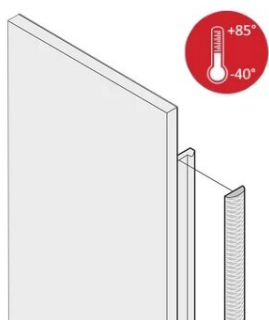

# Zestaw osłony tekstylnej EMC do panelu przedniego, -40...+85°C, 6 U, 100 sztuk

## NUMER KATALOGOWY

**21102-856**

Tekstylne uszczelki EMC są wkładane do szczeliny po prawej stronie przednich paneli w kształcie litery U. Uszczelki są przyklejone do przedniego panelu. Dla rozszerzonego zakresu temperatur do +85°C..

## ATRYBUTY PRODUKTU

Wysokość stojaka: 6U

Liczba opakowań: 100

Materiał: Elastomer termoplastyczny

Rodzina produktów: EuropacPRO; PropacPRO; RatiopacPRO air; PropacPRO; Moduł wtykowy typu ramowego

Typ produktu: Zestaw ekranujący