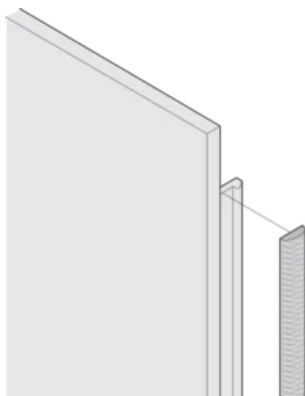

Rodzina produktów: EuropacPRO; PropacPRO; RatiopacPRO air; PropacPRO; Moduł wtykowy typu ramowego

Typ produktu: Zestaw ekranujący

Współpracuje z: Stojaki podrzędne; Obudowy; Panele przednie

Gross Weight: 0.101kg

DODATKOWE INFORMACJE O PRODUKCIE

Uszczelki EMC (tekstylne) są wymagane do ekranowania paneli przednich.

SCHEMATY

OSTRZEŻENIE

Produkty nVent powinny być instalowane i używane wyłącznie zgodnie z instrukcjami i materiałami szkoleniowymi nVent. Instrukcje są dostępne na stronie www.nvent.com oraz u przedstawiciela działu obsługi klienta firmy nVent. Nieprawidłowa instalacja, niewłaściwe użycie, niewłaściwe zastosowanie lub inne nieprzestrzeganie instrukcji i ostrzeżeń nVent może spowodować nieprawidłowe działanie produktu, uszkodzenie mienia, poważne obrażenia ciała i śmierć i/lub utratę gwarancji.

North America

All locations
+1.763.422.2661
Chat with us:
nvent.com/schroff

Europe

Straubenhardt, Germany
+49.7082.794.0
Betschdorf, France
+33.3.88.90.64.90
Warsaw, Poland
+48.22.209.98.35
Assago, Italy
+39.02.932.7141
Chat with us:
nvent.com/schroff

Asia

Shanghai, China
+86.21.2412.6943
Qingdao, China
+86.532.8771.6101
Singapore
+65.6768.5800
Shin-Yokohama, Japan
+81.45.476.0271
Chat with us:
nvent.com/schroff

Middle East & India

Dubai, United Arab Emirates
+971.4.378.1700
Bangalore, India
+91.80.6715.2001
Istanbul, Turkey
+90.216.250.7374
Chat with us:
nvent.com/schroff

Marki w naszej ofercie:

CADDY

ERICO

HOFFMAN

ILSCO

SCHROFF

TRACHTE