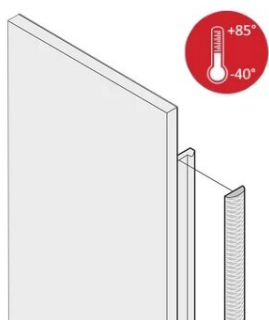

# Zestaw osłony tekstylnej EMC, -40... +85°C, 6 U; 10 sztuk

## NUMER KATALOGOWY

**21102-855**

Tekstylne uszczelki EMC są wkładane do szczeliny po prawej stronie przednich paneli w kształcie litery U. Uszczelki są przyklejone do przedniego panelu. Dla rozszerzonego zakresu temperatur do +85°C..

## ATRYBUTY PRODUKTU

Wysokość stojaka: 6U

Liczba opakowań: 10

Głębokość (D): 1.62mm

Wysokość (H): 232mm

Materiał: Elastomer termoplastyczny

Rodzina produktów: EuropacPRO; PropacPRO; RatiopacPRO air; PropacPRO; Moduł wtykowy typu ramowego