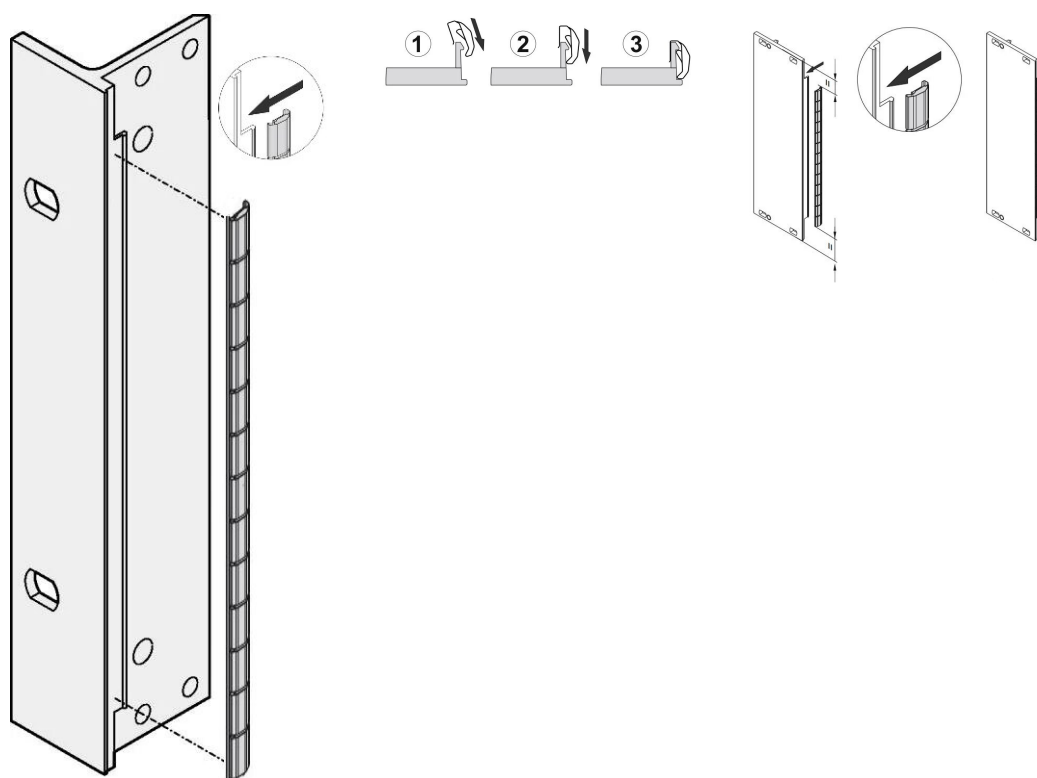

Panel przedni EMC Zestaw osłon ze stali nierdzewnej, do paneli przednich w kształcie litery U, 4 U, 10 sztuk

NUMER KATALOGOWY

21102-113

Uszczelki ze stali nierdzewnej EMC są umieszczane w szczelinie po prawej stronie przednich paneli w kształcie litery U.

Uszczelka zostanie przypięta do prawego wspornika przedniego panelu, wspornika 19" lub tylnego profilu subracka

FUNKCJE

Uszczelka EMC ze stali nierdzewnej do paneli przednich w kształcie litery U firmy SCHROFF oferuje doskonałą wydajność w zakresie skuteczności ekranowania i ogromny zakres temperatur od -200 do +160°C.

Łatwy montaż poprzez przypięcie uszczelki na prawym wsporniku przedniego panelu, wsporniku 19" lub tylnym profilem subracka

Zakres temperatur od -200 do +160°C..

ATRYBUTY PRODUKTU

Wysokość stojaka: 4U

Liczba opakowań: 10

Materiał: Stal nierdzewna

Rodzina produktów: EuropacPRO; RatiopacPRO; RatiopacPRO air; PropacPRO; Moduł wtykowy typu ramowego

Typ produktu: Zestaw ekranujący

Szerokość stojaka: 10HP

Współpracuje z: Stojaki podrzędne; Obudowy; Panele przednie