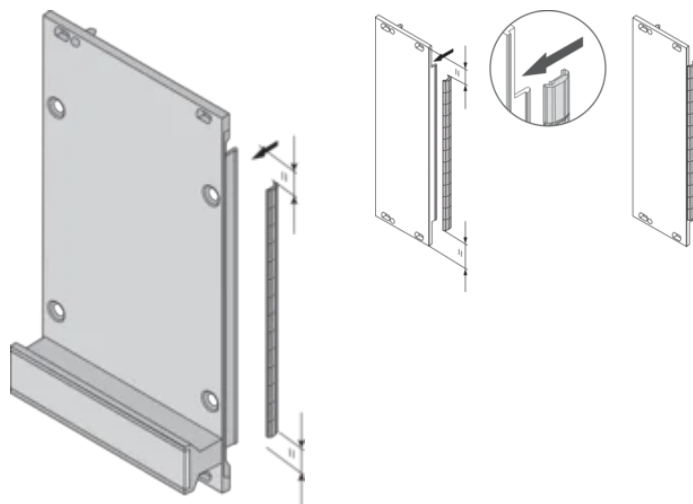

Materiał: Stal nierdzewna

Rodzina produktów: EuropacPRO; RatiopacPRO; RatiopacPRO air; PropacPRO; Moduł wtykowy typu ramowego

Typ produktu: Zestaw ekranujący

Szerokość stojaka: 10HP

Współpracuje z: Stojaki podrzędne; Obudowy; Panele przednie

Gross Weight: 0.018kg

DODATKOWE INFORMACJE O PRODUKCIE

Uszczelki EMC (ze stali nierdzewnej) są wymagane do ekranowania paneli przednich.

SCHEMATY

OSTRZEŻENIE

Produkty nVent powinny być instalowane i używane wyłącznie zgodnie z instrukcjami i materiałami szkoleniowymi nVent. Instrukcje są dostępne na stronie www.nvent.com oraz u przedstawiciela działu obsługi klienta firmy nVent. Nieprawidłowa instalacja, niewłaściwe użycie, niewłaściwe zastosowanie lub inne nieprzestrzeganie instrukcji i ostrzeżeń nVent może spowodować nieprawidłowe działanie produktu, uszkodzenie mienia, poważne obrażenia ciała i śmierć i/lub utratę gwarancji.