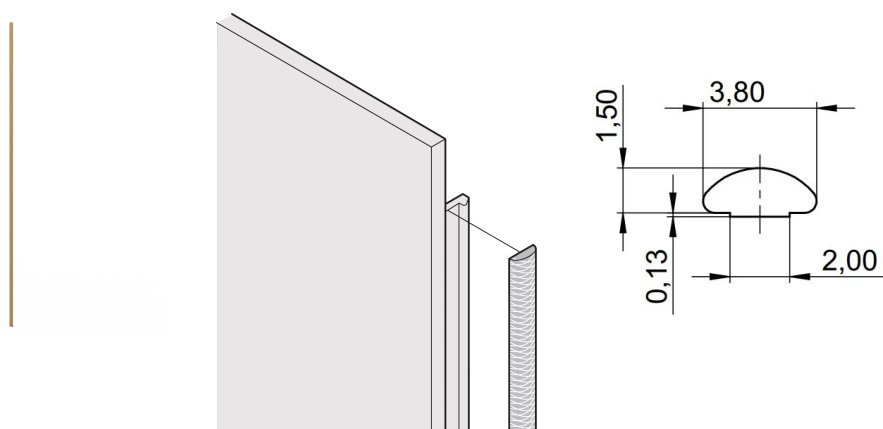

Zestaw osłony tekstylnej EMC, -40... +70°C, 6 U; 100 sztuk

NUMER KATALOGOWY

21101-856

Tekstylne uszczelki EMC są wkładane do szczeliny po prawej stronie przednich paneli w kształcie litery U. Uszczelki są przyklejone do przedniego panelu.

CERTYFIKATY

FUNKCJE

Tekstylna uszczelka EMC jest przymocowana poprzecznie do przedniego panelu lub w rowku prawego profilu, stosownie do przypadku.

Uszczelka profilowa jest przyklejona do powierzchni styku wspornika 19" lub kąta tylnego i ustawia przewodzące połączenie z panelami przednimi w kształcie litery U.

Zakres temperatur -40 °C ... +70 °C.

ATRYBUTY PRODUKTU

Wysokość stojaka: 6U

Liczba opakowań: 100

Głębokość (D): 1.62mm

Wysokość (H): 232mm

Materiał: Elastomer termoplastyczny

Rodzina produktów: EuropacPRO; RatiopacPRO; RatiopacPRO air; PropacPRO; Moduł wtykowy typu ramowego