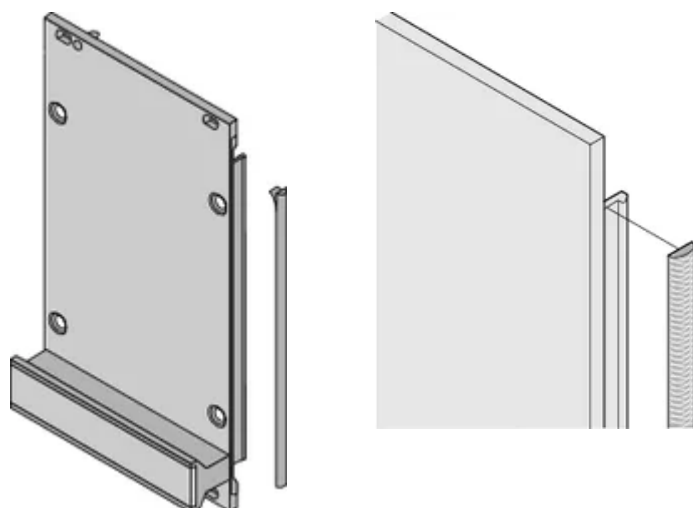

Głębokość (D): 1.62mm

Wysokość (H): 232mm

Materiał: Elastomer termoplastyczny

Rodzina produktów: EuropacPRO; RatiopacPRO; RatiopacPRO air; PropacPRO; Moduł wtykowy typu ramowego

Typ produktu: Zestaw ekranujący

Szerokość (W): 3.8mm

Współpracuje z: Stojaki podrzędne; Obudowy; Panele przednie

Klasyfikacja palności: UL® 94V-0

Gross Weight: 0.174kg

DODATKOWE INFORMACJE O PRODUKCIE

Uszczelki EMC (tekstylne) są wymagane do ekranowania paneli przednich.

SCHEMATY

OSTRZEŻENIE

Produkty nVent powinny być instalowane i używane wyłącznie zgodnie z instrukcjami i materiałami szkoleniowymi nVent. Instrukcje są dostępne na stronie www.nvent.com oraz u przedstawiciela działu obsługi klienta firmy nVent. Nieprawidłowa instalacja, niewłaściwe użycie, niewłaściwe zastosowanie lub inne nieprzestrzeganie instrukcji i ostrzeżeń nVent może spowodować nieprawidłowe działanie produktu, uszkodzenie mienia, poważne obrażenia ciała i śmierć i/lub utratę gwarancji.