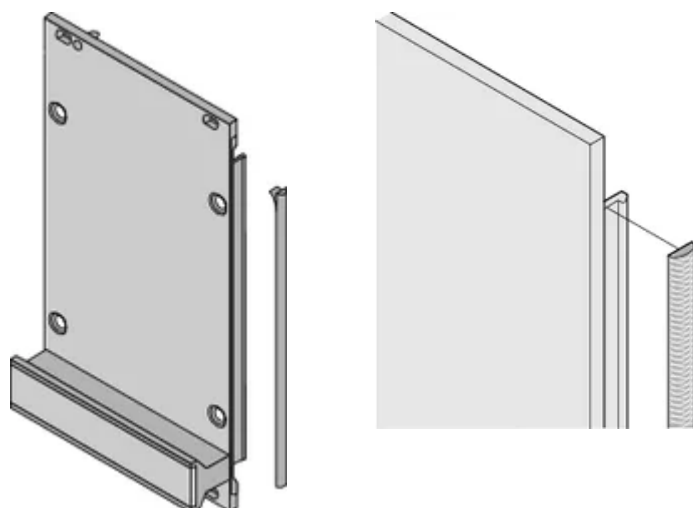

Głębokość (D): 1.62mm

Wysokość (H): 232mm

Materiał: Elastomer termoplastyczny

Rodzina produktów: EuropacPRO; RatiopacPRO; RatiopacPRO air; PropacPRO; Moduł wtykowy typu ramowego

Typ produktu: Zestaw ekranujący

Szerokość (W): 3.8mm

Współpracuje z: Stojaki podrzędne; Obudowy; Panele przednie

Klasyfikacja palności: UL® 94V-0

Gross Weight: 0.092kg

DODATKOWE INFORMACJE O PRODUKCIE

Uszczelki EMC (tekstylne) są wymagane do ekranowania paneli przednich.

SCHEMATY

OSTRZEŻENIE

Produkty nVent powinny być instalowane i używane wyłącznie zgodnie z instrukcjami i materiałami szkoleniowymi nVent. Instrukcje są dostępne na stronie www.nvent.com oraz u przedstawiciela działu obsługi klienta firmy nVent. Nieprawidłowa instalacja, niewłaściwe użycie, niewłaściwe zastosowanie lub inne nieprzestrzeganie instrukcji i ostrzeżeń nVent może spowodować nieprawidłowe działanie produktu, uszkodzenie mienia, poważne obrażenia ciała i śmierć i/lub utratę gwarancji.