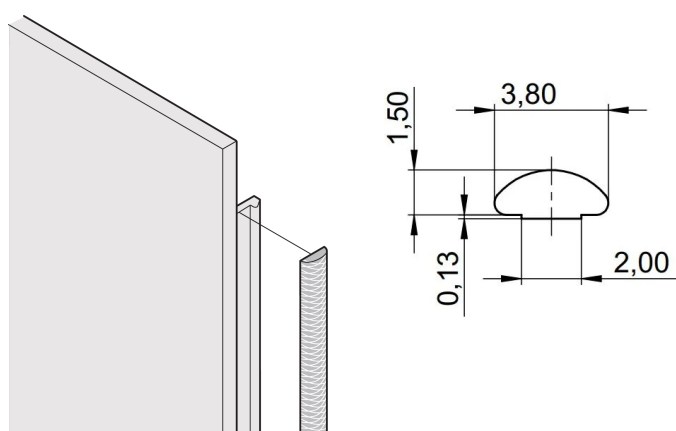

Zestaw osłony tekstylnej EMC, -40... +70°C, 6 U; 10 sztuk

NUMER KATALOGOWY

21101-855

Tekstylne uszczelki EMC są wkładane do szczeliny po prawej stronie przednich paneli w kształcie litery U. Uszczelki są przyklejone do przedniego panelu.

CERTYFIKATY

FUNKCJE

Tekstylna uszczelka EMC jest przymocowana poprzecznie do przedniego panelu lub w rowku prawego profilu, stosownie do przypadku.

Uszczelka profilowa jest przyklejona do powierzchni styku wspornika 19" lub kąta tylnego i ustawia przewodzące połączenie z panelami przednimi w kształcie litery U.

Zakres temperatur -40 °C ... +70 °C.

ATRYBUTY PRODUKTU

Wysokość stojaka: 6U

Liczba opakowań: 10

Głębokość (D): 1.62mm

Wysokość (H): 232mm

Materiał: Elastomer termoplastyczny

Rodzina produktów: EuropacPRO; RatiopacPRO; RatiopacPRO air; PropacPRO; Moduł wtykowy typu ramowego

Typ produktu: Zestaw ekranujący

Szerokość (W): 3.8mm

Współpracuje z: Stojaki podrzędne; Obudowy; Panele przednie

Klasyfikacja palności: UL® 94V-0

Gross Weight: 0.092kg

DODATKOWE INFORMACJE O PRODUKCIE

Uszczelki EMC (tekstylne) są wymagane do ekranowania paneli przednich.