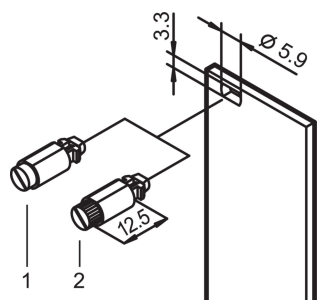

Ćwierćobrotowy łącznik z łbem szczelinowym, czarny; 100 szt

NUMER KATALOGOWY

21101-848

1/4 blokada obrotowa z określonym ogranicznikiem.

CERTYFIKATY

FUNKCJE

1/4 blokada obrotowa z określonym ogranicznikiem

Identyfikacja położenia blokady ze względu na położenie szczeliny

Wysokość: 6mm

Materiał: Stal; Stop cynku; Tworzywo termoplastyczne

Typ produktu: Zestaw sprzętowy

Szerokość: 7mm

Współpracuje z: Panele przednie

Typ łącznika: Łeb szczelinowy

Net Weight: 0.1kg

DODATKOWE INFORMACJE O PRODUKCIE