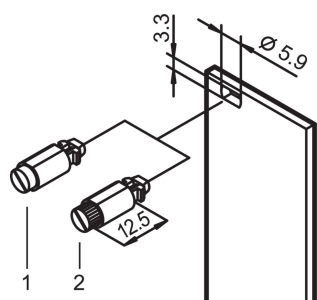

Łącznik ćwierćobrotowy, łeb szczelinowy, szary; 100 szt

NUMER KATALOGOWY

21101-847

1/4 blokada obrotowa z określonym ogranicznikiem.

CERTYFIKATY

FUNKCJE

1/4 blokada obrotowa z określonym ogranicznikiem

Identyfikacja położenia blokady ze względu na położenie szczeliny

Wysokość: 6mm

Materiał: Stal; Stop cynku; Tworzywo termoplastyczne

Typ produktu: Zestaw sprzętowy

Szerokość: 7mm

Współpracuje z: Panele przednie

Typ łącznika: Łeb szczelinowy

Net Weight: 0.1kg

DODATKOWE INFORMACJE O PRODUKCIE