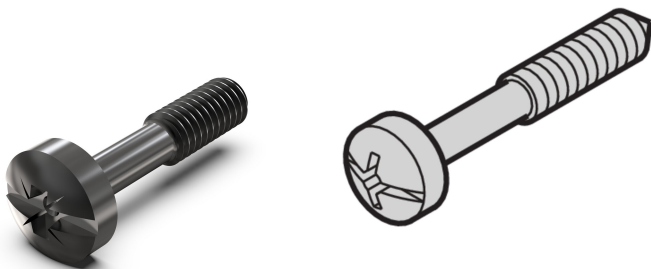

Śruba kołnierzowa, wgłębienie krzyżowe/szczelinowe, M2,5 x 12.3 mm, stalowy czarny, 100 szt

NUMER KATALOGOWY

21101-102

CERTYFIKATY

ATRYBUTY PRODUKTU

Długość: 12.3mm

Materiał: Stal

Wykończenie: Powłoka cynkowa

Liczba opakowań: 100

Rozmiar gwintu: M2,5

Głębokość: 14.3mm

Wysokość: 5mm

Typ produktu: Wkręt

Typ: Wkręt

Szerokość: 5mm

Współpracuje z: Panele przednie