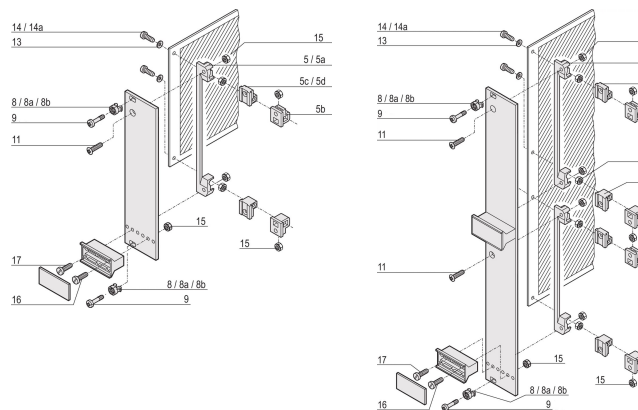

Rękawy do M2.5, Plastik, Czarny; 100 szt

NUMER KATALOGOWY

21100-591

Tuleja prowadzi śrubę kółnierzową podczas mocowania panelu przedniego.

CERTYFIKATY

FUNKCJE

Tuleja prowadzi śrubę kółnierzową podczas mocowania panelu przedniego

Tuleja jest wkładana do wydłużonego otworu w panelu przednim

ATRYBUTY PRODUKTU

Materiał: Poliamid 6

Kolor: Czarny Jet Black

Liczba opakowań: 100

Kod koloru: RAL 9005

Głębokość (D): 6.9mm

Wysokość (H): 6mm

Typ produktu: Tuleja

Szerokość (W): 6.8mm

Współpracuje z: Panele przednie

Klasyfikacja palności: UL® 94V-2

DODATKOWE INFORMACJE O PRODUKCIE

Metalowe tuleje na częściowych panelach przednich muszą być wciśnięte.