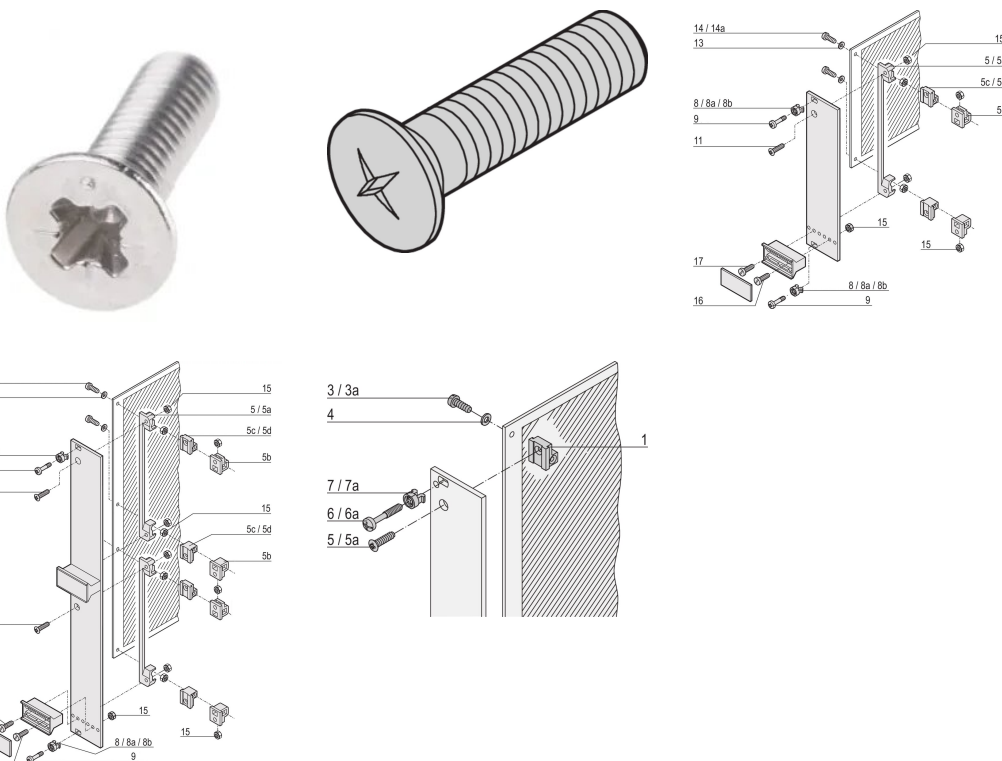

Wkręt z łbem stożkowym, podniesiony, wgnięcie krzyżowe, M2,5x8 mm, stalowy nikielowany

NUMER KATALOGOWY

21100-429

Śruby z łbem stożkowym są używane do wielu opcji montażu w szafie typu suback lub obudowie typu desktop.

CERTYFIKATY

FUNKCJE

Śruba z łbem stożkowym

ATRYBUTY PRODUKTU

Długość: 8mm

Materiał: Stal

Wykończenie: Niklowany

Liczba opakowań: 100

Rozmiar gwintu: M2,5

Typ produktu: Wkręt

Typ: Wkręt

Współpracuje z: Panele przednie

Net Weight: 0.03kg

OSTRZEŻENIE

Produkty nVent powinny być instalowane i używane wyłącznie zgodnie z instrukcjami i materiałami szkoleniowymi nVent. Instrukcje są dostępne na stronie www.nvent.com oraz u przedstawiciela działu obsługi klienta firmy nVent. Nieprawidłowa instalacja, niewłaściwe użycie, niewłaściwe zastosowanie lub inne nieprzestrzeganie instrukcji i ostrzeżeń nVent może spowodować nieprawidłowe działanie produktu, uszkodzenie mienia, poważne obrażenia ciała i śmierć i/lub utratę gwarancji.