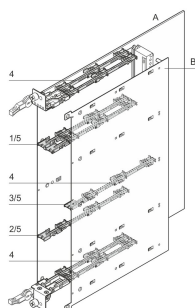

Szyna prowadząca do modułów kompaktowych i pełnowymiarowych AdvancedMC

NUMER KATALOGOWY

20849-008

Szyna prowadząca do kompaktowych i pełnowymiarowych modułów AdvancedMC.

FUNKCJE

Kompaktowe i pełnowymiarowe moduły AdvancedMC