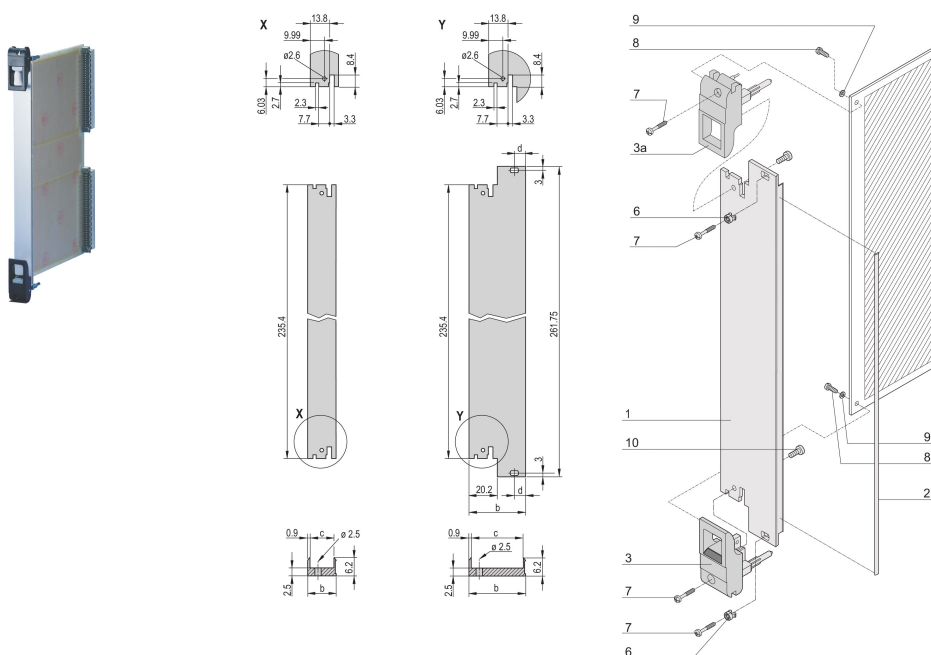

Zestaw modułu wtykowego z uchwytem IET, ekranowany, czarny, 6 U, 12 km

NUMER KATALOGOWY

20848-768

Moduł wtykowy, z czarnym uchwytem do wkładania/wyjmowania IET, 3 U, zespół przedni. Przedni panel w kształcie litery U umożliwia ekranowanie za pomocą tekstylnej uszczelki.

CERTYFIKATY

FUNKCJE

Przedni panel w kształcie litery U do uszczelnienia tekstylnego

Nadaje się do sił wkładania i wyciągania do 700 N (na parę)

Włącz instalację mikroprzełącznika

Włącz instalację koderów zgodnie z normą IEC 60297-3-103/ IEEE 1101.10

ATRYBUTY PRODUKTU

Szerokość stojaka: 12HP

Liczba opakowań: 1

Typ uchwytu: IET

Montaż: Przykręcany przód

Typ uszczelki: Tekstylija

Wykończenie z przodu: Anodyzowany

Wykończenie z tyłu: Powierzchnia trawiona

Obrabiane krawędzie: Nie

Zgodność z: IEC 60297-3-102; IEEE 1101.10; IEC 60297-3-103; IEEE 1101.1/11

Ekranowanie EMC: Tak

Wykończenie: Anodyzowany; Powierzchnia pasywowana

Wysokość: 261.8mm

Materiał: Aluminium