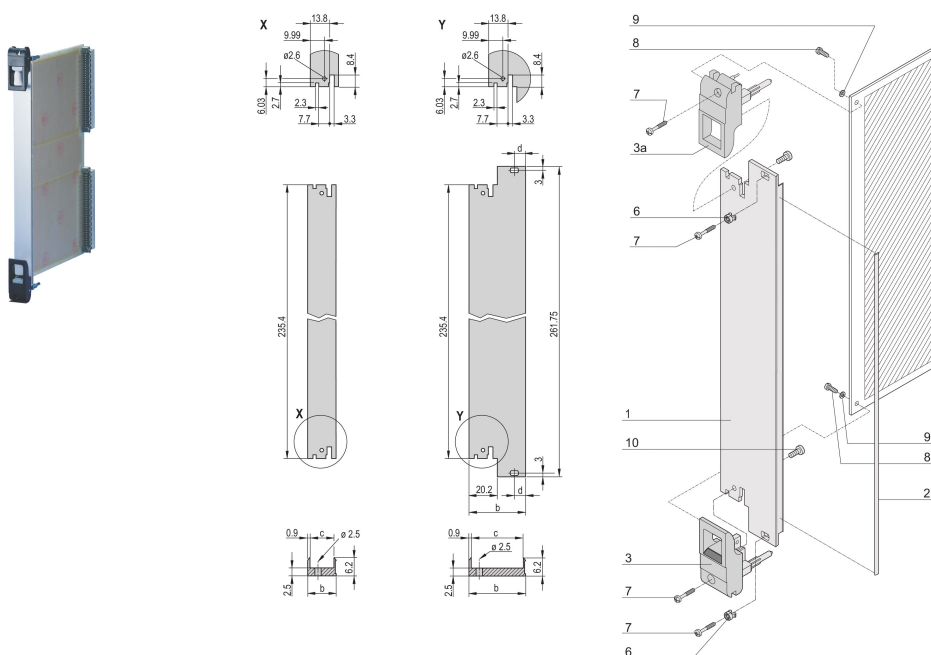

Zestaw modułu wtykowego z uchwytem IET, ekranowany, czarny, 6 U, 8 km

NUMER KATALOGOWY

20848-767

Moduł wtykowy, z czarnym uchwytem do wkładania/wyjmowania IET, 3 U, zespół przedni. Przedni panel w kształcie litery U umożliwia ekranowanie za pomocą tekstylnej uszczelki.

CERTYFIKATY

FUNKCJE

Przedni panel w kształcie litery U do uszczelnienia tekstylnego

Nadaje się do sił wkładania i wyciągania do 700 N (na parę)

Włącz instalację mikroprzełącznika

Włącz instalację koderów zgodnie z normą IEC 60297-3-103/ IEEE 1101.10

ATRYBUTY PRODUKTU

Szerokość stojaka: 8HP

Liczba opakowań: 1

Typ uchwytu: IET

Montaż: Przykręcany przód

Typ uszczelki: Tekstylika

Wykończenie z przodu: Anodyzowany

Wykończenie z tyłu: Powierzchnia trawiona

Obrabiane krawędzie: Nie

Zgodność z: IEC 60297-3-102; IEEE 1101.10; IEC 60297-3-103; IEEE 1101.1/11

Ekranowanie EMC: Tak

Wykończenie: Anodyzowany; Powierzchnia pasywowana

Wysokość: 261.8mm

Materiał: Aluminium