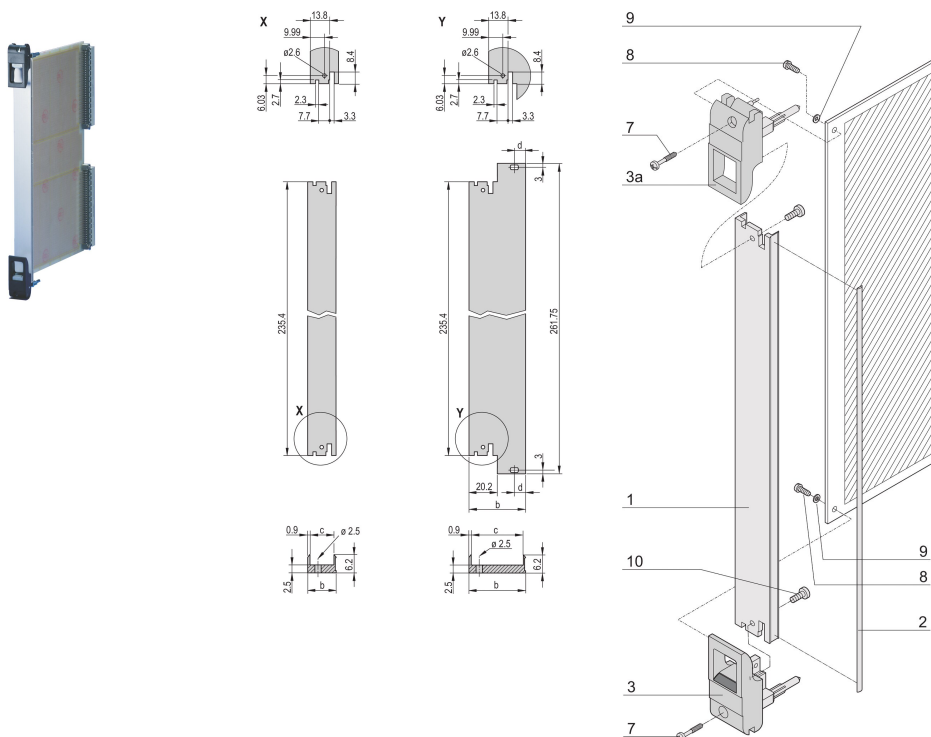

Zestaw modułu wtykowego z uchwytem IET, ekranowany, czarny, 6 U, 4 km

NUMER KATALOGOWY

20848-766

Moduł wtykowy, z czarnym uchwytem do wkładania/wyjmowania IET, 3 U, zespół przedni. Przedni panel w kształcie litery U umożliwi ekranowanie za pomocą tekstylnej uszczelki.

CERTYFIKATY

FUNKCJE

Przedni panel w kształcie litery U do uszczelnienia tekstylnego

Nadaje się do sił wkładania i wyciągania do 700 N (na parę)

Włącz instalację mikroprzełącznika

ATRYBUTY PRODUKTU

Szerokość stojaka: 4HP

Liczba opakowań: 1

Typ uchwytu: IET

Montaż: Przykręcany przód

Typ uszczelki: Tekstylia

Wykończenie z przodu: Anodyzowany

Wykończenie z tyłu: Powierzchnia trawiona

Obrabiane krawędzie: Nie

Zgodność z: IEC 60297-3-102; IEEE 1101.10; IEC 60297-3-103; IEEE 1101.1/11

Ekranowanie EMC: Tak

Wykończenie: Anodyzowany; Powierzchnia pasywowana

Wysokość: 261.8mm

Materiał: Aluminium

Typ produktu: Panel przedni

Wysokość stojaka: 6U

Typ: Panel przedni z uchwytem (PIU)

Szerokość: 20mm