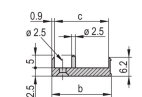

Zestaw modułu wtykowego z uchwytem IET, ekranowany, czarny 3 U, 8 km

NUMER KATALOGOWY

20848-764

Moduł wtykowy, z czarnym uchwytem do wkładania/wyjmowania IET, 3 U, zespół przedni. Przedni panel w kształcie litery U umożliwia ekranowanie za pomocą tekstylnej uszczelki.