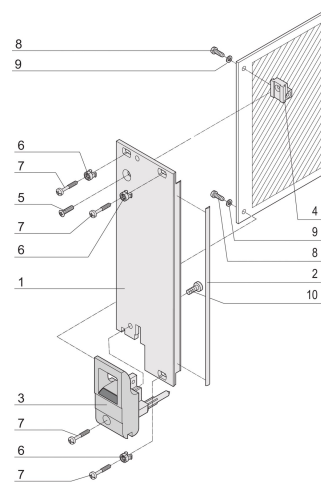

Zestaw modułu wtykowego z uchwytem IET, ekranowany, czarny 3 U, 8 km

NUMER KATALOGOWY

20848-764

Moduł wtykowy, z czarnym uchwytem do wkładania/wyjmowania IET, 3 U, zespół przedni. Przedni panel w kształcie litery U umożliwia ekranowanie za pomocą tekstylnej uszczelki.

CERTYFIKATY

FUNKCJE

Przedni panel w kształcie litery U do uszczelnienia tekstylnego

Nadaje się do sił wkładania i wyciągania do 700 N (na parę)

Włącz instalację mikroprzełącznika

Włącz instalację koderów zgodnie z normą IEC 60297-3-103/ IEEE 1101.10

ATRYBUTY PRODUKTU

Szerokość stojaka: 8HP

Liczba opakowań: 1

Typ uchwytu: IET

Montaż: Przykręcany przód

Typ uszczelki: Tekstylią

Wykończenie z przodu: Anodyzowany

Wykończenie z tyłu: Powierzchnia trawiona

Obrabiane krawędzie: Nie

Zgodność z: IEC 60297-3-102; IEEE 1101.10; IEC 60297-3-103; IEEE 1101.1/11

Ekranowanie EMC: Tak

Wykończenie: Anodyzowany; Powierzchnia pasywowana

Wysokość: 128.4mm

Materiał: Aluminium