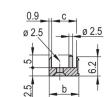

Zestaw modułu wtykowego z uchwytem IET, ekranowany, czarny 3 U, 8 km

NUMER KATALOGOWY

20848-764

Moduł wtykowy, z czarnym uchwytem do wkładania/wyjmowania IET, 3 U, zespół przedni. Przedni panel w kształcie litery U umożliwia ekranowanie za pomocą tekstylnej uszczelki.