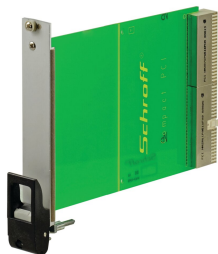

Zestaw modułu wtykowego z uchwytem IET, ekranowany, czarny 3 U, 8 km

NUMER KATALOGOWY

20848-764

Moduł wtykowy, z czarnym uchwytem do wkładania/wyjmowania IET, 3 U, zespół przedni. Przedni panel w kształcie litery U umożliwia ekranowanie za pomocą tekstylnej uszczelki.

CERTYFIKATY

FUNKCJE

Przedni panel w kształcie litery U do uszczelnienia tekstylnego

Nadaje się do sił wkładania i wyciągania do 700 N (na parę)

Włącz instalację mikroprzełącznika

Włącz instalację koderów zgodnie z normą IEC 60297-3-103/ IEEE 1101.10

ATRYBUTY PRODUKTU

Szerokość stojaka: 8HP

Liczba opakowań: 1

Typ uchwytu: IET

Montaż: Przykręcany przód

Typ uszczelki: Tekstylią

Wykończenie z przodu: Anodyzowany

Wykończenie z tyłu: Powierzchnia trawiona

Obrabiane krawędzie: Nie

Zgodność z: IEC 60297-3-102; IEEE 1101.10; IEC 60297-3-103; IEEE 1101.1/11

Ekranowanie EMC: Tak

Wykończenie: Anodyzowany; Powierzchnia pasywowana

Wysokość: 128.4mm

Materiał: Aluminium