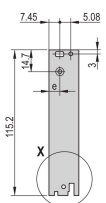

Zestaw modułu wtykowego z uchwytem IET, ekranowany, czarny 3 U, 8 km

NUMER KATALOGOWY

20848-764

Moduł wtykowy, z czarnym uchwytem do wkładania/wyjmowania IET, 3 U, zespół przedni. Przedni panel w kształcie litery U umożliwia ekranowanie za pomocą tekstylnej uszczelki.