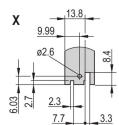

Zestaw modułu wtykowego z uchwytem IET, ekranowany, czarny 3 U, 8 km

NUMER KATALOGOWY

20848-764

Moduł wtykowy, z czarnym uchwytem do wkładania/wyjmowania IET, 3 U, zespół przedni. Przedni panel w kształcie litery U umożliwia ekranowanie za pomocą tekstylnej uszczelki.