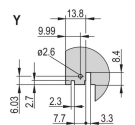

Zestaw modułu wtykowego z uchwytem IET, ekranowany, czarny 3 U, 8 km

NUMER KATALOGOWY

20848-764

Moduł wtykowy, z czarnym uchwytem do wkładania/wyjmowania IET, 3 U, zespół przedni. Przedni panel w kształcie litery U umożliwia ekranowanie za pomocą tekstylnej uszczelki.