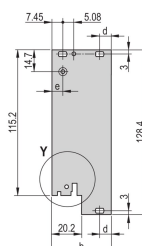

Zestaw modułu wtykowego z uchwytem IET, ekranowany, czarny 3 U, 8 km

NUMER KATALOGOWY

20848-764

Moduł wtykowy, z czarnym uchwytem do wkładania/wyjmowania IET, 3 U, zespół przedni. Przedni panel w kształcie litery U umożliwia ekranowanie za pomocą tekstylnej uszczelki.