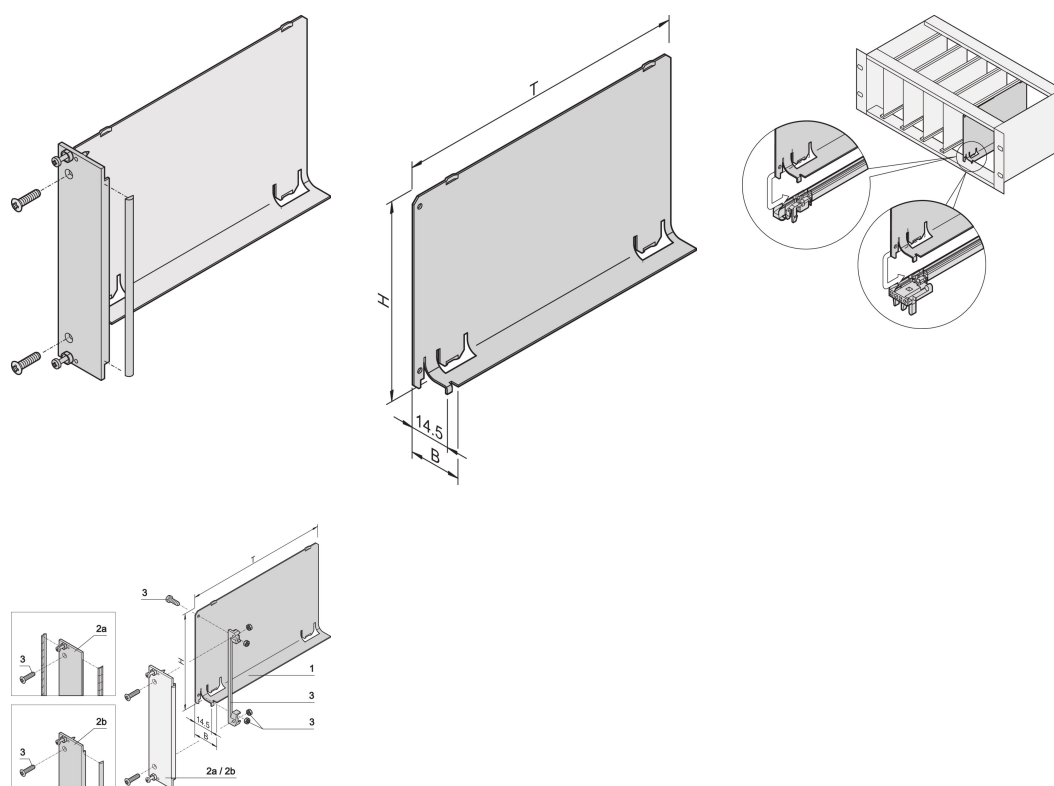

## NUMER KATALOGOWY

**20848-737**

Przegroda powietrza z przednim panelem w kształcie litery U zakrywa puste gniazdo, aby wyeliminować przepływ powietrza. Przedni panel w kształcie litery U akceptuje tekstylną uszczelkę EMC.

## FUNKCJE

przegroda powietrza eliminuje wycieki powietrza w pustych szczelinach

Pokrywa jest wsunięta w szynę prowadzącą