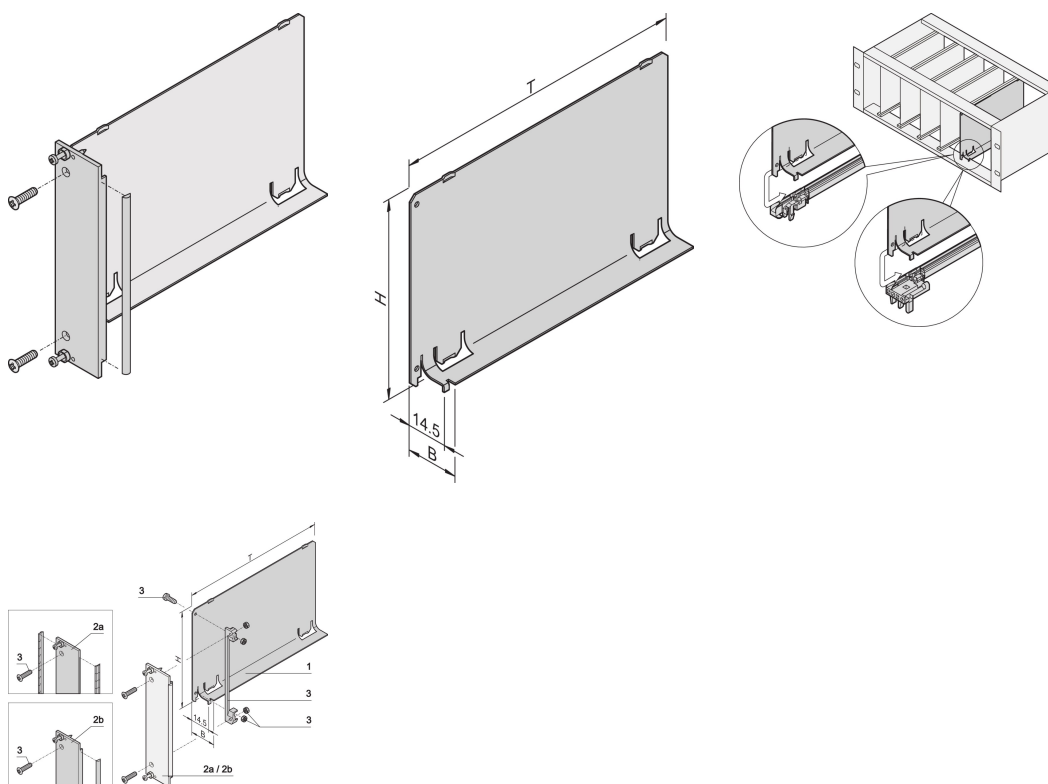

Przegroda powietrzna, panel przedni U, osłona przebudowy, tekstylna, 3 U, 4 HP, 220 mm

NUMER KATALOGOWY

20848-729

Przegroda powietrza z przednim panelem w kształcie litery U zakrywa puste gniazdo, aby wyeliminować przepływ powietrza. Przedni panel w kształcie litery U akceptuje tekstylną uszczelkę EMC.

CERTYFIKATY

FUNKCJE

przegroda powietrza eliminuje wycieki powietrza w pustych szczelinach

Pokrywa jest wsunięta w szynę prowadzącą

ATRYBUTY PRODUKTU

Wysokość stojaka: 3U

Liczba opakowań: 1

Głębokość: 220mm

Typ produktu: Przegroda powietrzna

Szerokość stojaka: 4HP

Typ: Z panelem przednim

Współpracuje z: Stojaki podrzędne; Obudowy

Net Weight: 0.14kg

DODATKOWE INFORMACJE O PRODUKCIE

Przegroda powietrzna dla głębokości 280 mm i dla tylnych płyt we/wy 80 mm dostępna na zamówienie.