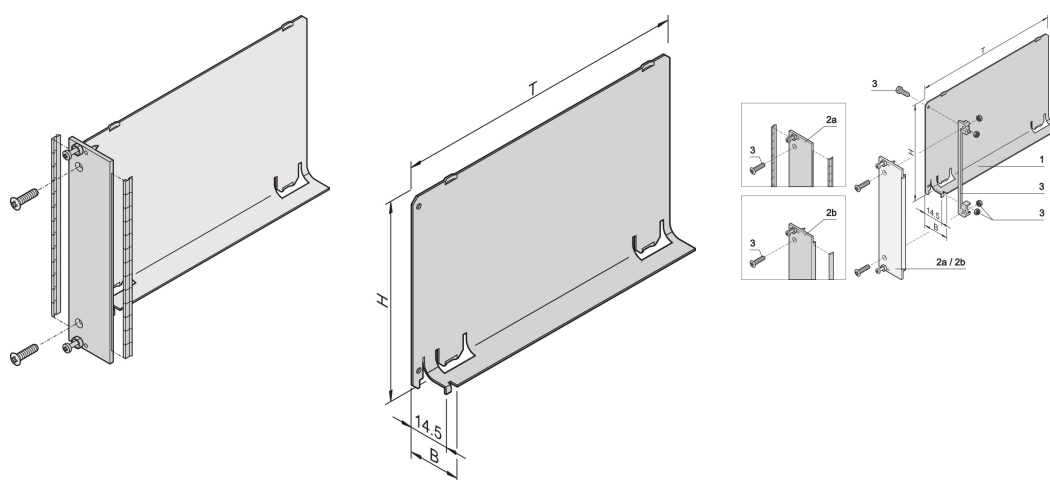

Przegroda powietrzna, Panel przedni, Osłona remontowa, Stal, 6 U, 4 HP, 160 mm

NUMER KATALOGOWY

20848-720

Przegroda powietrza z płaskim panelem przednim zakrywa pusty otwór i eliminuje wyciek powietrza. Płaski panel przedni przyjmuje uszczelkę EMC ze stali nierdzewnej.

CERTYFIKATY

FUNKCJE

Przegroda powietrza eliminuje wycieki powietrza z pustych otworów

Pokrywa jest wsunięta w szynę prowadzącą

ATRYBUTY PRODUKTU

Wysokość stojaka: 6U

Liczba opakowań: 1

Głębokość: 160mm

Typ produktu: Przegroda powietrzna

Szerokość stojaka: 4HP

Typ: Z panelem przednim

Współpracuje z: Stojaki podrzędne; Obudowy

Net Weight: 0.24kg

DODATKOWE INFORMACJE O PRODUKCIE

Przegroda powietrzna dla głębokości 280 mm i dla tylnych płyt we/wy 80 mm dostępna na zamówienie.