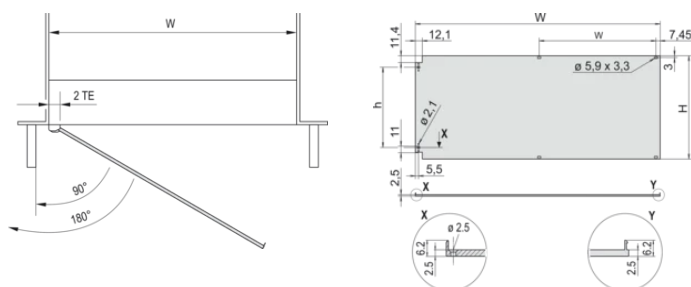

Ekranowanie EMC: Nie (możliwość modernizacji)

Wykończenie: Anodyzowany; Powierzchnia pasywowana

Wysokość (H): 261.8mm

Materiał: Aluminium

Typ produktu: Panel przedni

Szerokość stojaka: 84HP

Typ: Panel przedni bez uchwytu

Szerokość (W): 426.4mm

Net Weight: 0.99kg

SCHEMATY

OSTRZEŻENIE

Produkty nVent powinny być instalowane i używane wyłącznie zgodnie z instrukcjami i materiałami szkoleniowymi nVent. Instrukcje są dostępne na stronie www.nvent.com oraz u przedstawiciela działu obsługi klienta firmy nVent. Nieprawidłowa instalacja, niewłaściwe użycie, niewłaściwe zastosowanie lub inne nieprzestrzeganie instrukcji i ostrzeżeń nVent może spowodować nieprawidłowe działanie produktu, uszkodzenie mienia, poważne obrażenia ciała i śmierć i/lub utratę gwarancji.