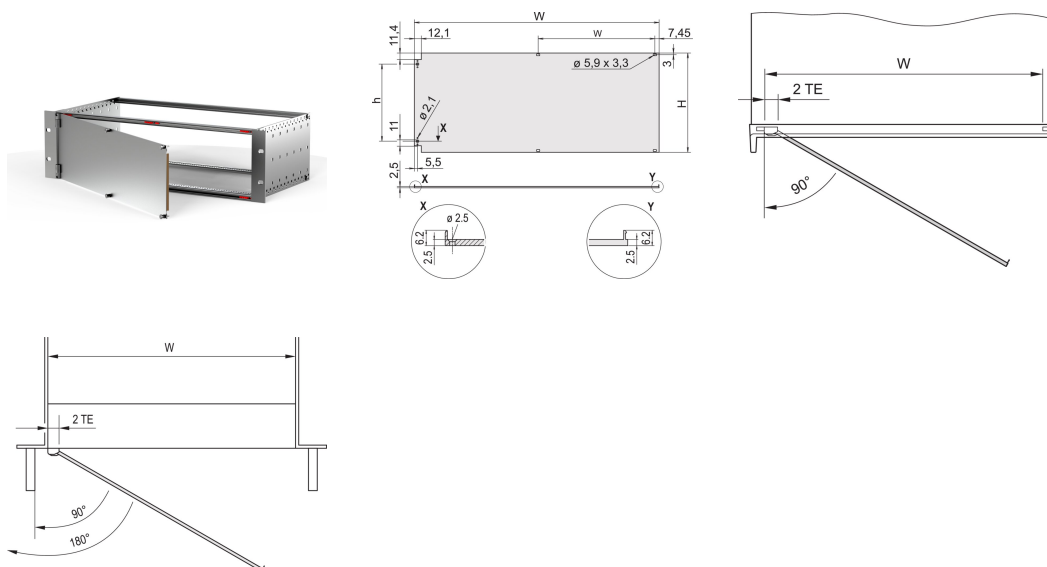

Panel przedni, ekranowany, zawiasowy, 6 U, 84 HP, 2.5 mm, Al, Anodowany przedni, przewodzący tył

NUMER KATALOGOWY

20848-617

Panel przedni z tekstylną uszczelką EMC, zespół na zawiasach bocznych.

CERTYFIKATY

FUNKCJE

Panel przedni z tekstylną uszczelką EMC

Umożliwia montaż na szynach poziomych

Nadaje się do podpór i skrzynek

Zawiasy można zamontować po lewej lub prawej stronie

ATRYBUTY PRODUKTU

Wysokość stojaka: 6U

Liczba opakowań: 1

Typ akcesorium: Panel przedni

Montaż: Na zawiasach, po boku

Typ uszczelki: Tekstylna

Wykończenie z przodu: Anodyzowany

Wykończenie z tyłu: Przewodzące

Obrabiane krawędzie: Nie

Głębokość (D): 2.5mm

Ekranowanie EMC: Nie (możliwość modernizacji)

Wykończenie: Anodyzowany; Powierzchnia pasywowana

Wysokość (H): 261.8mm

Materiał: Aluminium

Typ produktu: Panel przedni

Szerokość stojaka: 84HP

Typ: Panel przedni bez uchwytu