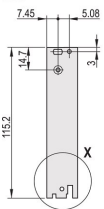

3 HE

6 HE

4 TE

5 TE

Moduł wtykowy, z czarnym uchwytem wkładki/ściągnacza IEL, 6 U, zespół przedni. Przedni panel w kształcie litery U umożliwia ekranowanie za pomocą tekstylnej uszczelki.

CERTYFIKATY