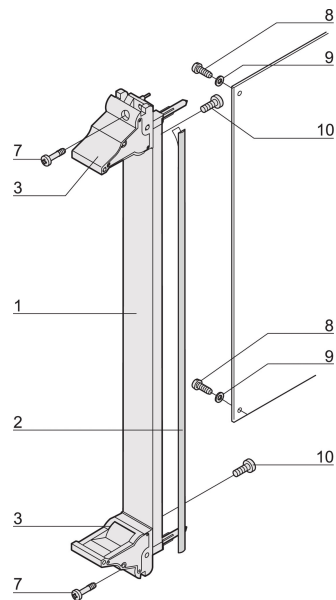

Zestaw modułu wtykowego z uchwytem IEL, ekranowany, czarny, 6 U, 4 km

NUMER KATALOGOWY

20848-592

3 HE

6 HE

4 TE

5 TE

Moduł wtykowy, z czarnym uchwytem wkładki/ściągnacza IEL, 6 U, zespół przedni. Przedni panel w kształcie litery U umożliwia ekranowanie za pomocą tekstylnej uszczelki.

CERTYFIKATY

FUNKCJE

Przedni panel w kształcie litery U do uszczelnienia tekstylnego

Nadaje się do sił wkładania i wyciągania do 700 N (na parę)

Włącz instalację mikroprzełącznika

Włącz instalację koderów zgodnie z normą IEC 60297-3-103/ IEEE 1101.10

ATRYBUTY PRODUKTU

Szerokość stojaka: 4HP

Liczba opakowań: 1

Typ uchwytu: IEL

Montaż: Przykręcany przód; Przykręcane tylne We/Wy

Typ uszczelki: Tekstylna

Wykończenie z przodu: Anodyzowany

Wykończenie z tyłu: Powierzchnia trawiona

Obrabiane krawędzie: Nie

Zgodność z: IEC 60297-3-102; IEEE 1101.10; IEC 60297-3-103; IEEE 1101.1/11

Ekranowanie EMC: Tak

Wykończenie: Anodyzowany; Powierzchnia pasywowana

Wysokość (H): 261.8mm

Materiał: Aluminium