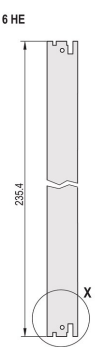

Zestaw modułu wtykowego z uchwytem IEL, ekranowany, czarny, 6 U, 4 km

NUMER KATALOGOWY

20848-592

3 HE

6 HE

4 TE

5 TE

Moduł wtykowy, z czarnym uchwytem wkładki/ściągnacza IEL, 6 U, zespół przedni. Przedni panel w kształcie litery U umożliwia ekranowanie za pomocą tekstylnej uszczelki.

CERTYFIKATY

FUNKCJE

Przedni panel w kształcie litery U do uszczelnienia tekstylnego

Nadaje się do sił wkładania i wyciągania do 700 N (na parę)

Włącz instalację mikroprzełącznika

Włącz instalację koderów zgodnie z normą IEC 60297-3-103/ IEEE 1101.10

ATRYBUTY PRODUKTU

Szerokość stojaka: 4HP

Liczba opakowań: 1

Typ uchwytu: IEL

Montaż: Przykręcany przód; Przykręcane tylne We/Wy

Typ uszczelki: Tekstylna

Wykończenie z przodu: Anodyzowany

Wykończenie z tyłu: Powierzchnia trawiona

Typ produktu: Panel przedni

Wysokość stojaka: 6U

Typ: Panel przedni z uchwytem (PIU)

Szerokość (W): 20mm

Net Weight: 0.105kg

SCHEMATY

OSTRZEŻENIE

Produkty nVent powinny być instalowane i używane wyłącznie zgodnie z instrukcjami i materiałami szkoleniowymi nVent. Instrukcje są dostępne na stronie www.nvent.com oraz u przedstawiciela działu obsługi klienta firmy nVent. Nieprawidłowa instalacja, niewłaściwe użycie, niewłaściwe zastosowanie lub inne nieprzestrzeganie instrukcji i ostrzeżeń nVent może spowodować nieprawidłowe działanie produktu, uszkodzenie mienia, poważne obrażenia ciała i śmierć i/lub utratę gwarancji.