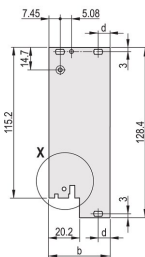

3 HE

6 HE

4 TE

5 TE

Moduł wtykowy, z czarnym uchwytem wkładki/ściągnacza IEL, 6 U, zespół przedni. Przedni panel w kształcie litery U umożliwia ekranowanie za pomocą tekstylnej uszczelki.

CERTYFIKATY