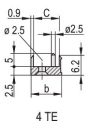

3 HE

6 HE

4 TE

5 TE

Moduł wtykowy, z czarnym uchwytem wkładki/ściągnacza IEL, 6 U, zespół przedni. Przedni panel w kształcie litery U umożliwia ekranowanie za pomocą tekstylnej uszczelki.

CERTYFIKATY