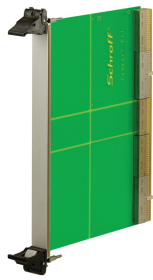

Zestaw modułu wtykowego z uchwytem IEL, ekranowany, czarny, 6 U, 4 km

NUMER KATALOGOWY

20848-592

3 HE

6 HE

4 TE

5 TE

Moduł wtykowy, z czarnym uchwytem wkładki/ściągnacza IEL, 6 U, zespół przedni. Przedni panel w kształcie litery U umożliwia ekranowanie za pomocą tekstylnej uszczelki.

ATRYBUTY PRODUKTU

Szerokość stojaka: 4HP

Liczba opakowań: 1

Typ uchwytu: IEL

Montaż: Przykręcany przód; Przykręcane tylne We/Wy

Typ uszczelki: Tekstylna

Wykończenie z przodu: Anodyzowany

Wykończenie z tyłu: Powierzchnia trawiona