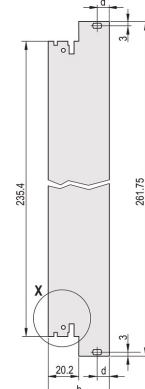

Zestaw modułu wtykowego z uchwytem IEL, ekranowany, czarny, 6 U, 4 km

NUMER KATALOGOWY

20848-592

3 HE

6 HE

4 TE

5 TE

Moduł wtykowy, z czarnym uchwytem wkładki/ściągnacza IEL, 6 U, zespół przedni. Przedni panel w kształcie litery U umożliwia ekranowanie za pomocą tekstylnej uszczelki.

CERTYFIKATY

FUNKCJE

Przedni panel w kształcie litery U do uszczelnienia tekstylnego

Nadaje się do sił wkładania i wyciągania do 700 N (na parę)

Włącz instalację mikroprzełącznika

Włącz instalację koderów zgodnie z normą IEC 60297-3-103/ IEEE 1101.10

ATRYBUTY PRODUKTU

Szerokość stojaka: 4HP

Liczba opakowań: 1

Typ uchwytu: IEL

Montaż: Przykręcany przód; Przykręcane tylne We/Wy

Typ uszczelki: Tekstylna

Wykończenie z przodu: Anodyzowany

Wykończenie z tyłu: Powierzchnia trawiona

Obrabiane krawędzie: Nie

Zgodność z: IEC 60297-3-102; IEEE 1101.10; IEC 60297-3-103; IEEE 1101.1/11

Ekranowanie EMC: Tak

Wykończenie: Anodyzowany; Powierzchnia pasywowana

Wysokość (H): 261.8mm

Materiał: Aluminium