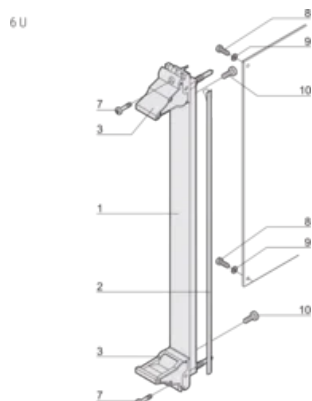

Typ produktu: Panel przedni

Wysokość stojaka: 6U

Typ: Panel przedni z uchwytem (PIU)

Szerokość (W): 20mm

Net Weight: 0.105kg

SCHEMATY

OSTRZEŻENIE

Produkty nVent powinny być instalowane i używane wyłącznie zgodnie z instrukcjami i materiałami szkoleniowymi nVent. Instrukcje są dostępne na stronie www.nvent.com oraz u przedstawiciela działu obsługi klienta firmy nVent. Nieprawidłowa instalacja, niewłaściwe użycie, niewłaściwe zastosowanie lub inne nieprzestrzeganie instrukcji i ostrzeżeń nVent może spowodować nieprawidłowe działanie produktu, uszkodzenie mienia, poważne obrażenia ciała i śmierć i/lub utratę gwarancji.