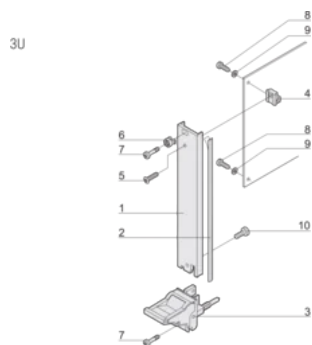

Typ produktu: Panel przedni

Wysokość stojaka: 3U

Typ: Panel przedni z uchwytem (PIU)

Szerokość (W): 60.6mm

Gross Weight: 0.118kg

SCHEMATY

OSTRZEŻENIE

Produkty nVent powinny być instalowane i używane wyłącznie zgodnie z instrukcjami i materiałami szkoleniowymi nVent. Instrukcje są dostępne na stronie www.nvent.com oraz u przedstawiciela działu obsługi klienta firmy nVent. Nieprawidłowa