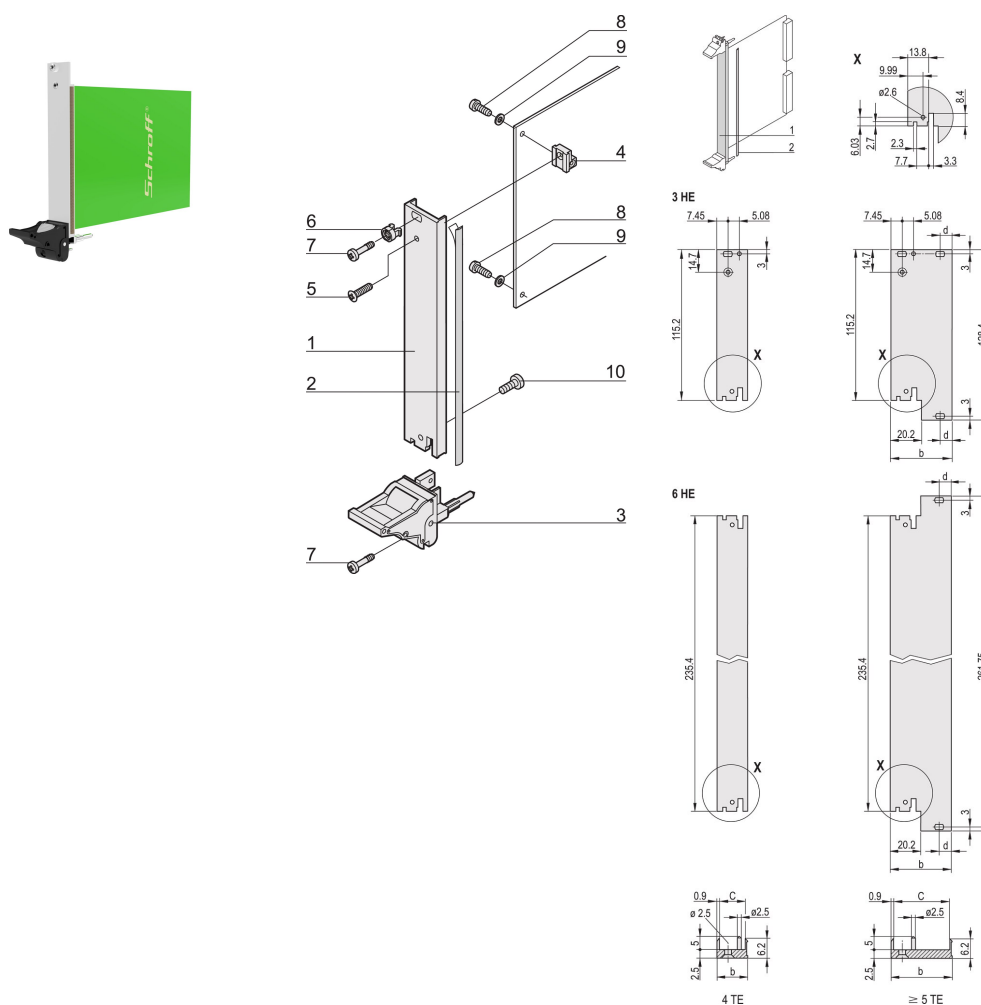

Zestaw modułu wtykowego z uchwytem IEL, ekranowany, czarny 3 U, 12 km

NUMER KATALOGOWY

20848-591

Moduł wtykowy, z czarnym uchwytem wkładki/ściągnacza IEL, 3 U, zespół przedni. Przedni panel w kształcie litery U umożliwia ekranowanie za pomocą tekstylnej uszczelki.

CERTYFIKATY

FUNKCJE

Przedni panel w kształcie litery U do uszczelnienia tekstylnego

Nadaje się do sił wkładania i wyciągania do 700 N (na parę)

Włącz instalację mikroprzełącznika

Włącz instalację koderów zgodnie z normą IEC 60297-3-103/ IEEE 1101.10

ATRYBUTY PRODUKTU

Szerokość stojaka: 12HP

Liczba opakowań: 1

Typ uchwytu: IEL

Montaż: Przykręcany przód

Typ uszczelki: Tekstylna

Wykończenie z przodu: Anodyzowany

Wykończenie z tyłu: Powierzchnia trawiona

Obrabiane krawędzie: Nie

Zgodność z: IEC 60297-3-102; IEEE 1101.10; IEC 60297-3-103; IEEE 1101.1/11

Ekranowanie EMC: Tak

Wykończenie: Anodyzowany; Powierzchnia pasywowana

Wysokość (H): 128.4mm

Materiał: Aluminium