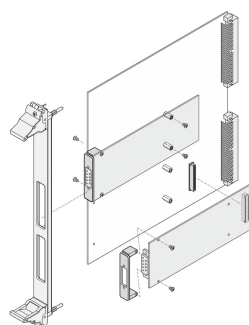

Zestaw modułu wtykowego do PMC z uchwytem IEL czarny, ekranowany panel przedni w kształcie litery U (tekstylny), 6 U, 4 km

NUMER KATALOGOWY

20836-461

Panel przedni w kształcie litery U z wycięciem dla PMC. Osłona do tekstylnej uszczelki EMC.

FUNKCJE

Zgodnie z normą IEEE P1386, karta PCI Mezzanine

Dla pojedynczych modułów 69.0 x 76.5 mm lub podwójnych 139.0 x 76.5 mm

Dla standardowych modułów we/wy mezzanine, które łączą się z kartami nośnymi

PMC = Karta PCI Mezzanine

FPGA = programowalna macierz bramek polowych

Panel przedni z profilem U 3 U, 4 km, z uszczelnieniem tekstylnym

Ekranowanie EMC dla panelu przedniego i pokrycia dla wycięć na panelu przednim

ATRYBUTY PRODUKTU

Wysokość stojaka: 6U

Liczba opakowań: 1

Typ uchwyty: IEL

Montaż: Przykręcany przód

Typ uszczelki: Tekstylia

Wykończenie z przodu: Anodyzowany

Wykończenie z tyłu: Przewodzące