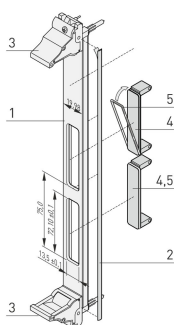

Zestaw modułu wtykowego do PMC z uchwytem IEL czarny, ekranowany panel przedni w kształcie litery U (tekstylny), 6 U, 4 km

NUMER KATALOGOWY

20836-461

Panel przedni w kształcie litery U z wycięciem dla PMC. Osłona do tekstylnej uszczelki EMC.

FUNKCJE

Zgodnie z normą IEEE P1386, karta PCI Mezzanine

Dla pojedynczych modułów 69.0 x 76.5 mm lub podwójnych 139.0 x 76.5 mm

Dla standardowych modułów we/wy mezzanine, które łączą się z kartami nośnymi

ATRYBUTY PRODUKTU

Wysokość stojaka: 6U

Liczba opakowań: 1

Typ uchwyty: IEL

Montaż: Przykręcany przód

Typ uszczelki: Tekstylia

Wykończenie z przodu: Anodyzowany

Wykończenie z tyłu: Przewodzące